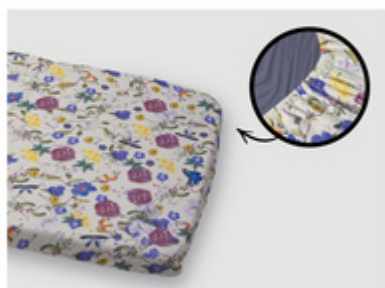

**MAYOR COMODIDAD GRACIAS AL SUAVE TEJIDO
DE MUSELINA**

/

**FÁCIL DE COLOCAR GRACIAS A LA CINTA
ELÁSTICA INTEGRAL**

/

TEJIDO DE FÁCIL CUIDADO Y LAVADO

AGRADABLE AL TACTO
GRACIAS A LA MUSELINA DE ALGODÓN

SÁBANA BAJERA PARA
COLCHONES DE CUNA DE VIAJE

La sábana bajera es adecuada para colchones de bebé y niños con un tamaño de 120 x 60 cm, como Sleeper de hauck.

AGRADABLE SENSACIÓN GRACIAS A LA
SUAVE MUSELINA

El algodón muselina transpirable garantiza un sueño cómodo y suave en cualquier estación, caliente cuando hace frío y refresca cuando hace demasiado calor.

AGRADABLE AL TACTO
GRACIAS A LA MUSELINA DE ALGODÓN

FÁCIL DE COLOCAR
GRACIAS AL BORDE ELÁSTICO

SE SUJETA AL COLCHÓN CON
UNA CINTA ELÁSTICA

Gracias a su elástico integral, la sábana bajera puede colocarse sobre el colchón de forma rápida y sencilla, además permanece tersa toda la noche.

La sábana es adecuada para colchones de bebés y niños de un tamaño de 120 x 60 cm, como Sleeper de hauck. El algodón de muselina transpirable garantiza un sueño cómodo y suave en cualquier época del año; calienta cuando hace frío y refresca cuando hace demasiado calor.