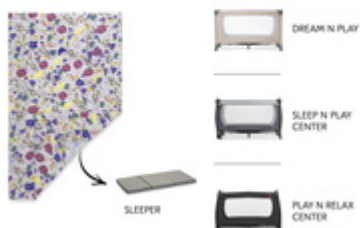

La sábana bajera es adecuada para colchones de bebé y niños con un tamaño de 120 x 60 cm, como Sleeper de hauck.

AGRADABLE SENSACIÓN GRACIAS A LA
SUAVE MUSELINA

El algodón muselina transpirable garantiza un sueño cómodo y suave en cualquier estación, caliente cuando hace frío y refresca cuando hace demasiado calor.

AGRADABLE AL TACTO
GRACIAS A LA MUSELINA DE ALGODÓN

FÁCIL DE COLOCAR
GRACIAS AL BORDE ELÁSTICO

SE SUJETA AL COLCHÓN CON
UNA CINTA ELÁSTICA

Gracias a su elástico integral, la sábana bajera puede colocarse sobre el colchón de forma rápida y sencilla, además permanece tersa toda la noche.

ACCESORIO IDEAL PARA LAS
CUNAS DE VIAJE HAUCK

Junto con el colchón Sleeper, la sábana bajera es el accesorio perfecto para las cunas de viaje de hauck como Play N Relax Center, Sleep N Play Go Plus o Dream N Play Plus.

Accesorio ideal para las cunas de viaje hauck

Junto con el colchón Sleeper, la sábana bajera suave es el accesorio ideal para las cunas de viaje de hauck, como Play N Relax Center, Sleep N Play Go Plus o Dream N Play Plus.