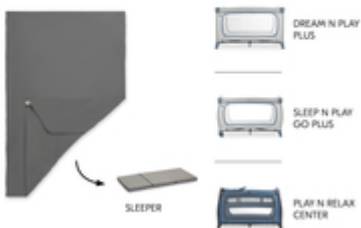

**SÁBANA BAJERA PARA**  
COLCHONES DE CUNA DE VIAJE

La sábana bajera es adecuada para colchones de bebé y niños con un tamaño de 120 x 60 cm, como Sleeper de hauck.

**AGRADABLE SENSACIÓN GRACIAS A LA**  
SUAVE MUSELINA

**FÁCIL DE COLOCAR**  
GRACIAS AL BORDE ELÁSTICO

**SE SUJETA AL COLCHÓN CON**  
UNA CINTA ELÁSTICA

Gracias a su elástico integral, la sábana bajera puede colocarse sobre el colchón de forma rápida y sencilla, además permanece tersa toda la noche.

### ACCESORIO IDEAL PARA LAS CUNAS DE VIAJE HAUCK

Junto con el colchón Sleeper, la sábana bajera es el accesorio perfecto para las cunas de viaje de hauck como Play N Relax Center, Sleep N Play Go Plus o Dream N Play Plus.