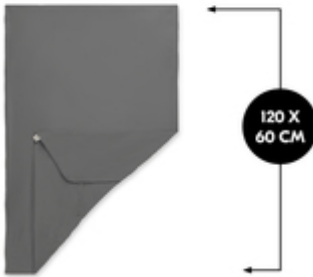

SÁBANA BAJERA PRÁCTICA
PARA CUNAS DE VIAJE

SÁBANA BAJERA PARA
COLCHONES DE CUNA DE VIAJE

La sábana bajera es adecuada para colchones de bebé y niños con un tamaño de 120 x 60 cm, como Sleeper de hauck.

AGRADABLE SENSACIÓN GRACIAS A LA
SUAVE MUSELINA

El algodón muselina transpirable garantiza un sueño cómodo y suave en cualquier estación, caliente cuando hace frío y refresca cuando hace demasiado calor.