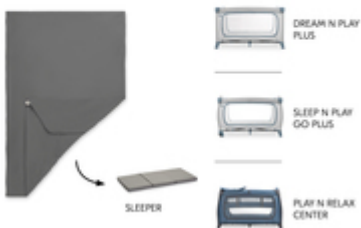

COMPLEMENTO IDEAL PARA CUNAS DE VIAJE Y COLCHONES HAUCK

ACCESORIO IDEAL PARA LAS CUNAS DE VIAJE HAUCK

Junto con el colchón Sleeper, la sábana bajera es el accesorio perfecto para las cunas de viaje de hauck como Play N Relax Center, Sleep N Play Go Plus o Dream N Play Plus.