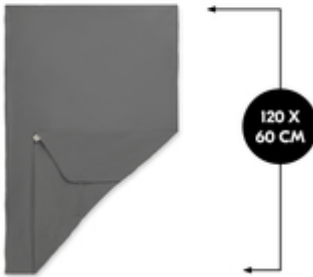

**SÁBANA BAJERA PARA**  
COLCHONES DE CUNA DE VIAJE

La sábana bajera es adecuada para colchones de bebé y niños con un tamaño de 120 x 60 cm, como Sleeper de hauck.

**AGRADABLE SENSACIÓN GRACIAS A LA**  
SUAVE MUSELINA

**FÁCIL DE COLOCAR**  
GRACIAS AL BORDE ELÁSTICO

**SE SUJETA AL COLCHÓN CON**  
UNA CINTA ELÁSTICA

Gracias a su elástico integral, la sábana bajera puede colocarse sobre el colchón de forma rápida y sencilla, además permanece tersa toda la noche.

### **Shipping**

- Sábana bajera

TRAVEL BED MATTRESS COVER  
SÁBANA BAJERA SUAVE PARA CUNAS DE VIAJE

**Product net weight** 0,16 kg

**Información de edad** a partir de 0 meses

**Dimensions**

**Construido** 120 x 60 x 0,25 cm