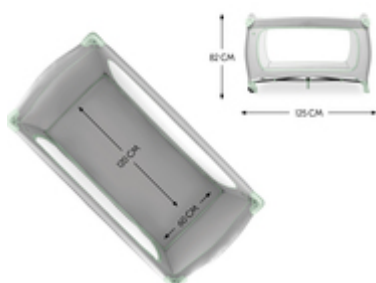

SEGURIDAD

PARA NIÑOS DE HASTA 15 KG

SEGURIDAD DIURNA Y NOCTURNA

Todo es desconocido cuando viajas. La cuna de viaje Sleep N Play Go Plus ofrece seguridad en un diseño atemporal para tu peque (hasta 15 kg) y es el lugar perfecto para jugar cuando vas de paseo.

MONTAJE Y DESMONTAJE SENCILLOS Y RÁPIDOS

¿Quieres una cuna de viaje especialmente rápida de montar? El mecanismo especial de la Sleep N Play Go Plus te lo pone fácil. Puedes montarla y volverla a plegar muy fácilmente.