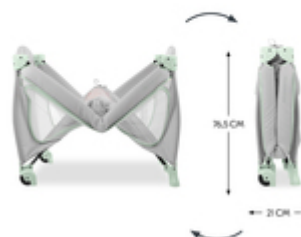

FÁCIL Y RÁPIDO DE MONTAR Y DESMONTAR

FÁCIL DE TRANSPORTAR

Con ruedas: puedes empujar la Sleep N Play Go Plus de una habitación a otra o plegarla y arrastrarla detrás de ti. La puedes guardar en la bolsa de transporte que la acompaña para ahorrar espacio.