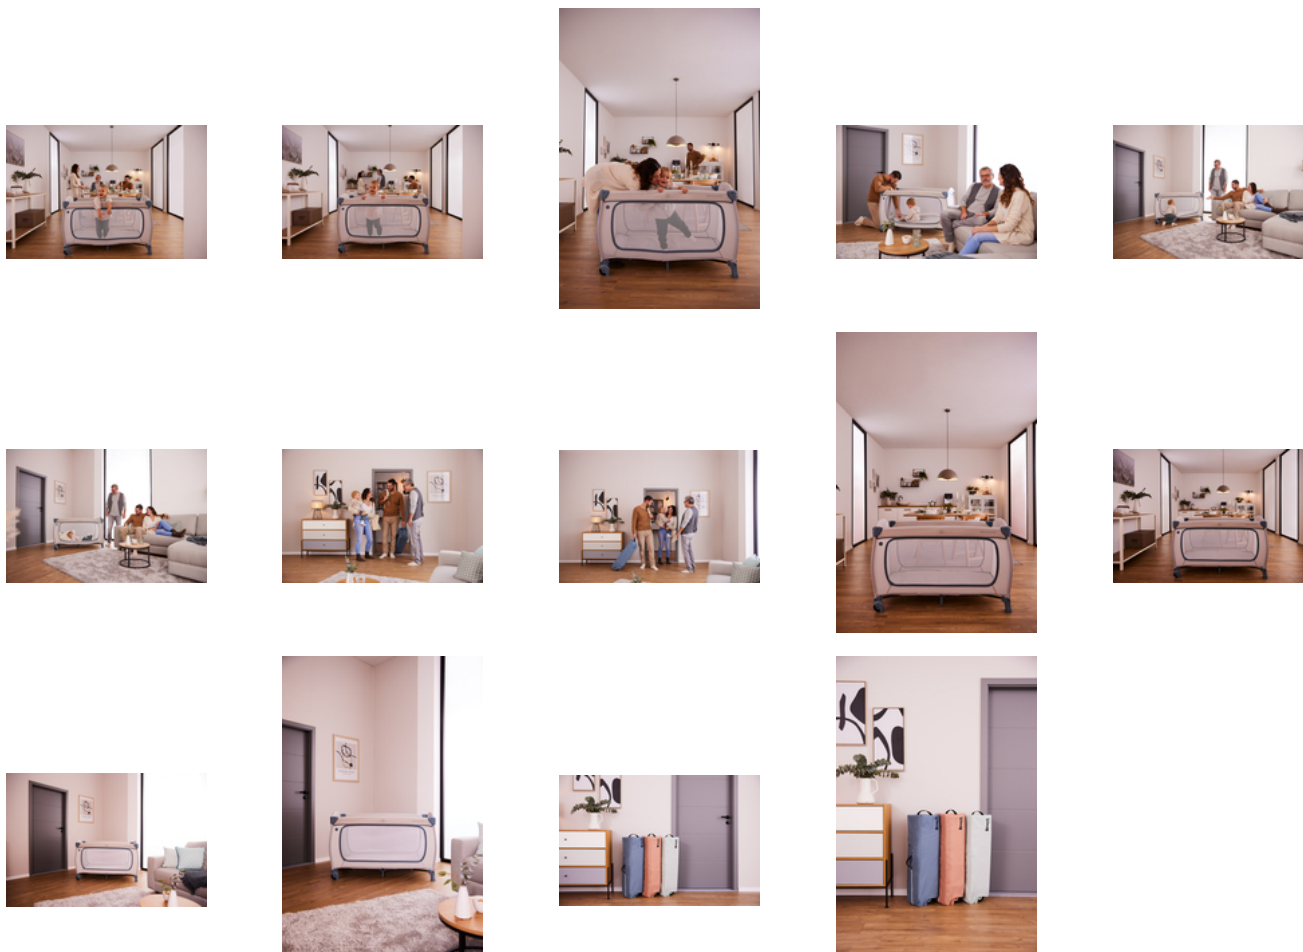

SLEEP N PLAY GO PLUS

CUNA DE VIAJE Y PARQUE CON RUEDAS

Product Images

	<p>hauck CUNA DE VIAJE Y PARQUE INFANTIL CON RUEDAS</p>	<p>SEGURIDAD PARA NIÑOS DE HASTA 15 KG</p>	<p>FÁCIL Y RÁPIDO DE MONTAR Y DESMONTAR</p>	<p>RÁPIDO DE MOVER</p> <p>CON BOLSA DE TRANSPORTE</p>
<p>DESCANSO ÓPTIMO MIENTRAS DUERME</p>	<p>VENTANILLA EXTRAGRANDE PARA PEQUEÑOS CURIOSOS</p>	<p>DISPONIBLE OPCIONALMENTE TIENDA DE JUEGO TRAVEL BED COVER</p>	<p>MUCHOS MÁS ACCESORIOS DISPONIBLES</p> <p>TRAVEL BED MATTRESS COVER MANTÉN ALTISSIMO</p> <p>TRAVEL BED CANOPY PROTECCIÓN Y VISIBILIDAD</p>	

Lifestyle Images

Cuna de viaje y parque con ruedas

Seguridad diurna y nocturna

Todo es desconocido cuando viajas. La cuna de viaje Sleep N Play Go Plus ofrece seguridad en un diseño atemporal para tu peque (hasta 15 kg) y es el lugar perfecto para jugar cuando vas de paseo.