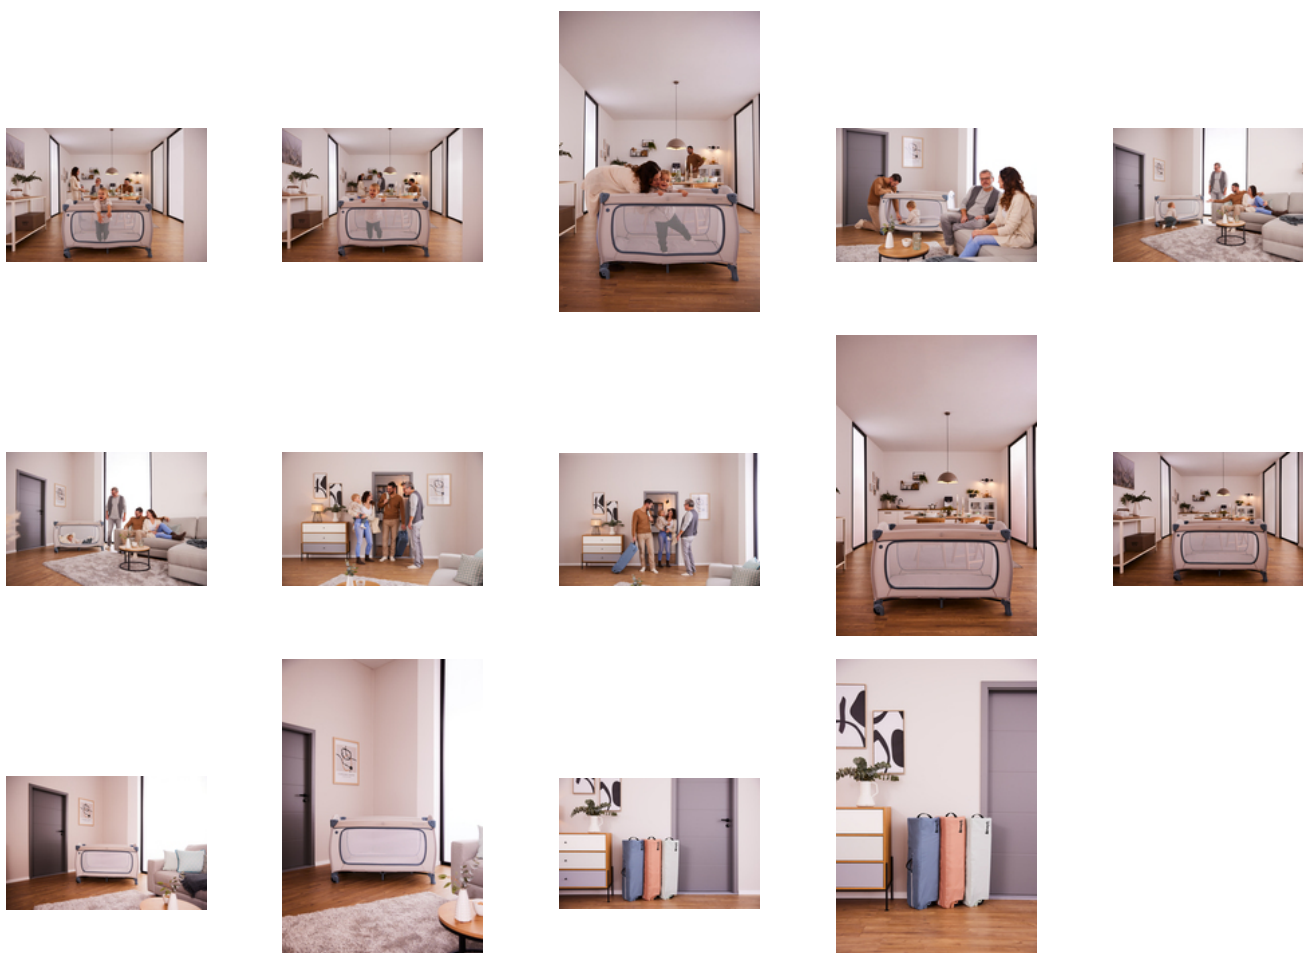

SLEEP N PLAY GO PLUS

CUNA DE VIAJE Y PARQUE CON RUEDAS

Product Images

CUNA DE VIAJE Y PARQUE INFANTIL CON RUEDAS

SEGURIDAD
PARA NIÑOS DE HASTA 15 KG

FÁCIL Y RÁPIDO
DE MONTAR Y DESMONTAR

RÁPIDO DE MOVER

DESCANSO ÓPTIMO MIENTRAS DUERME

VENTANILLA EXTRAGRANDE PARA PEQUEÑOS CURIOSOS

DISPONIBLE OPCIONALMENTE TIENDA DE JUEGO TRAVEL BED COVER

MUCHOS MÁS ACCESORIOS DISPONIBLES

Lifestyle Images