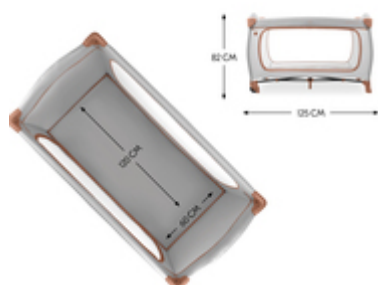

SLEEP N PLAY GO PLUS
CUNA DE VIAJE Y PARQUE CON RUEDAS

MONTAJE Y DESMONTAJE SENCILLOS Y RÁPIDOS

/

FÁCIL DE TRANSPORTAR

/

**VENTANILLA EXTRAGRANDE PARA PEQUEÑOS
EXPLORADORES**

SEGURIDAD

PARA NIÑOS DE HASTA 15 KG

MONTAJE Y DESMONTAJE SENCILLOS Y RÁPIDOS

¿Quieres una cuna de viaje especialmente rápida de montar? El mecanismo especial de la Sleep N Play Go Plus te lo pone fácil. Puedes montarla y volverla a plegar muy fácilmente.

FÁCIL Y RÁPIDO DE MONTAR Y DESMONTAR

FÁCIL DE TRANSPORTAR

Con ruedas: puedes empujar la Sleep N Play Go Plus de una habitación a otra o plegarla y arrastrarla detrás de ti. La puedes guardar en la bolsa de transporte que la acompaña para ahorrar espacio.

Shipping

- Fondo plegable
- Manual de instrucciones
- Bolsa de transporte
- Cama de viaje

SLEEP N PLAY GO PLUS
CUNA DE VIAJE Y PARQUE CON RUEDAS

Product net weight 7,60 kg

Dimensions

Doblada 76,5 x 21 x 22 cm