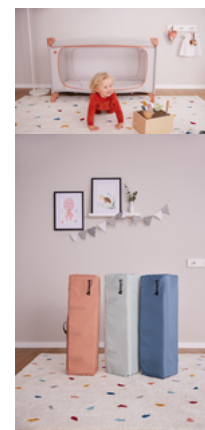

DREAM N PLAY PLUS

CÓMODA CUNA DE VIAJE Y PARQUE EN UNO

Product Images

Lifestyle Images

Cómoda cuna de viaje y parque a la vez

Seguridad diurna y nocturna

Todo es desconocido cuando viajas. La cuna de viaje Dream N Play Plus ofrece seguridad en un diseño atemporal para tu peque (hasta 15 kg) y es el lugar perfecto para jugar cuando vas de paseo.

Fácil de llevar con la bolsa de transporte

Ahorra espacio, es práctica y con colores a juego: puedes guardar la Dream N Play Plus perfectamente en la bolsa de transporte a juego. Y muy fácil de llevar.