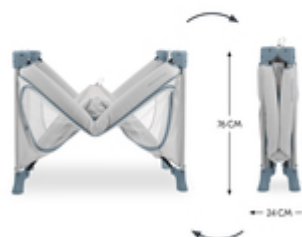

FÁCIL Y RÁPIDO DE MONTAR Y DESMONTAR