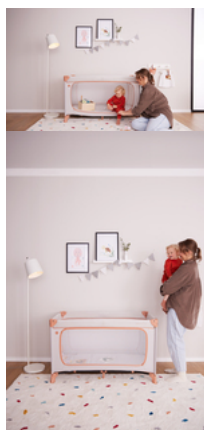

MUCHOS MÁS ACCESORIOS

Para complementar, tienes el colchón Sleeper, la tienda de juegos Travel Bed Cover, la capota insectos y solar Travel Bed Canopy, la sábana bajera Travel Bed Mattress Cover y el Travel Bed Mobile.

DREAM N PLAY PLUS

CÓMODA CUNA DE VIAJE Y PARQUE EN UNO

Product Images

Lifestyle Images

Cómoda cuna de viaje y parque a la vez

Seguridad diurna y nocturna

Todo es desconocido cuando viajas. La cuna de viaje Dream N Play Plus ofrece seguridad en un diseño atemporal para tu peque (hasta 15 kg) y es el lugar perfecto para jugar cuando vas de paseo.

Fácil de llevar con la bolsa de transporte

Ahorra espacio, es práctica y con colores a juego: puedes guardar la Dream N Play Plus perfectamente en la bolsa de transporte a juego. Y muy fácil de llevar.