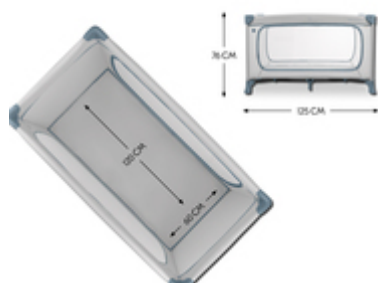

SEGURIDAD

PARA NIÑOS DE HASTA 15 KG

SEGURIDAD DIURNA Y NOCTURNA

Todo es desconocido cuando viajas. La cuna de viaje Dream N Play Plus ofrece seguridad en un diseño atemporal para tu peque (hasta 15 kg) y es el lugar perfecto para jugar cuando vas de paseo.

MONTAJE Y DESMONTAJE SENCILLOS Y RÁPIDOS

¿Quieres una cuna de viaje especialmente rápida de montar? El mecanismo especial de la Dream N Play Plus te lo pone fácil: puedes montarla y volverla a plegar muy fácilmente.