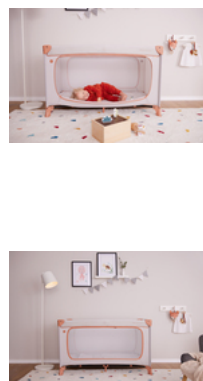

MUCHOS MÁS ACCESORIOS

Para complementar, tienes el colchón Sleeper, la tienda de juegos Travel Bed Cover, la capota insectos y solar Travel Bed Canopy, la sábana bajera Travel Bed Mattress Cover y el Travel Bed Mobile.

DREAM N PLAY PLUS

CÓMODA CUNA DE VIAJE Y PARQUE EN UNO

Product Images

Lifestyle Images

Cómoda cuna de viaje y parque a la vez

Seguridad diurna y nocturna

Todo es desconocido cuando viajas. La cuna de viaje Dream N Play Plus ofrece seguridad en un diseño atemporal para tu peque (hasta 15 kg) y es el lugar perfecto para jugar cuando vas de paseo.