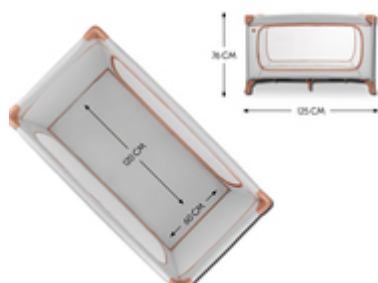

SEGURIDAD

PARA NIÑOS DE HASTA 15 KG

SEGURIDAD DIURNA Y NOCTURNA

Todo es desconocido cuando viajas. La cuna de viaje Dream N Play Plus ofrece seguridad en un diseño atemporal para tu peque (hasta 15 kg) y es el lugar perfecto para jugar cuando vas de paseo.

MONTAJE Y DESMONTAJE SENCILLOS Y RÁPIDOS

¿Quieres una cuna de viaje especialmente rápida de montar? El mecanismo especial de la Dream N Play Plus te lo pone fácil: puedes montarla y volverla a plegar muy fácilmente.