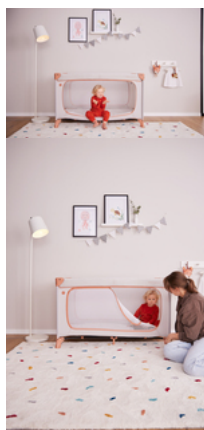

MUCHOS MÁS ACCESORIOS

Para complementar, tienes el colchón Sleeper, la tienda de juegos Travel Bed Cover, la capota insectos y solar Travel Bed Canopy, la sábana bajera Travel Bed Mattress Cover y el Travel Bed Mobile.

DREAM N PLAY PLUS

CÓMODA CUNA DE VIAJE Y PARQUE EN UNO

Product Images

Lifestyle Images

Cómoda cuna de viaje y parque a la vez

Seguridad diurna y nocturna

Todo es desconocido cuando viajas. La cuna de viaje Dream N Play Plus ofrece seguridad en un diseño atemporal para tu peque (hasta 15 kg) y es el lugar perfecto para jugar cuando vas de paseo.

Fácil de llevar con la bolsa de transporte

Ahorra espacio, es práctica y con colores a juego: puedes guardar la Dream N Play Plus perfectamente en la bolsa de transporte a juego. Y muy fácil de llevar.