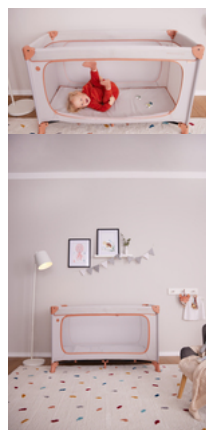

MUCHOS MÁS ACCESORIOS

Para complementar, tienes el colchón Sleeper, la tienda de juegos Travel Bed Cover, la capota insectos y solar Travel Bed Canopy, la sábana bajera Travel Bed Mattress Cover y el Travel Bed Mobile.

DREAM N PLAY PLUS

CÓMODA CUNA DE VIAJE Y PARQUE EN UNO

Product Images

Lifestyle Images

Cómoda cuna de viaje y parque a la vez

Seguridad diurna y nocturna

Todo es desconocido cuando viajas. La cuna de viaje Dream N Play Plus ofrece seguridad en un diseño atemporal para tu peque (hasta 15 kg) y es el lugar perfecto para jugar cuando vas de paseo.