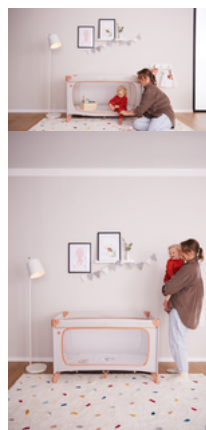

MUCHOS MÁS ACCESORIOS

Para complementar, tienes el colchón Sleeper, la tienda de juegos Travel Bed Cover, la capota insectos y solar Travel Bed Canopy, la sábana bajera Travel Bed Mattress Cover y el Travel Bed Mobile.

DREAM N PLAY PLUS

CÓMODA CUNA DE VIAJE Y PARQUE EN UNO

Product Images

Lifestyle Images

Cómoda cuna de viaje y parque a la vez

Seguridad diurna y nocturna

Todo es desconocido cuando viajas. La cuna de viaje Dream N Play Plus ofrece seguridad en un diseño atemporal para tu peque (hasta 15 kg) y es el lugar perfecto para jugar cuando vas de paseo.

Fácil de llevar con la bolsa de transporte

Ahorra espacio, es práctica y con colores a juego: puedes guardar la Dream N Play Plus perfectamente en la bolsa de transporte a juego. Y muy fácil de llevar.