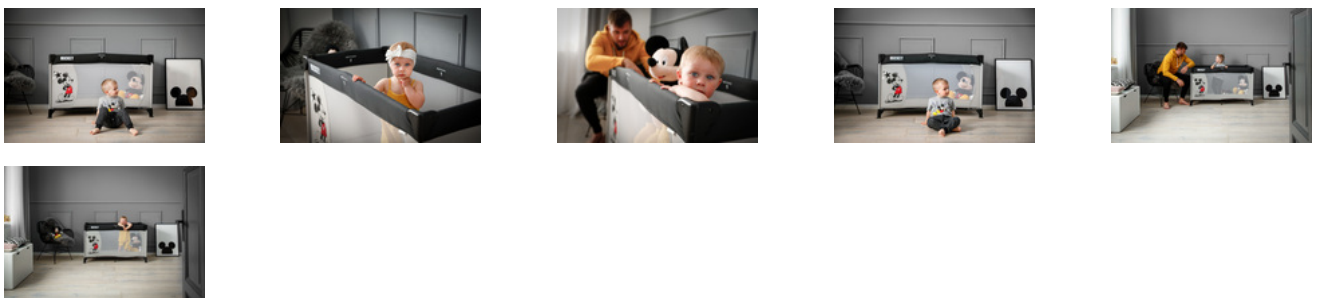

Lifestyle Images

Cuna de viaje y parque infantil con diseño Disney

Lleva la magia contigo

¿Eres un gran fan de las aventuras de Disney? Entonces nuestras entrañables cunas de viaje con diseño de Mickey Mouse o Minnie Mouse son las compañeras de viaje perfectas.

Seguridad día y noche

Al viajar, todo es diferente. La cuna de viaje Dream N Play ofrece seguridad en un diseño clásico para tu pequeño desde el nacimiento hasta los 15 kg y es el lugar perfecto para jugar de paseo.

Fácil de transportar con bolsa

Ahorra espacio, es práctica y tiene estilo: puedes guardar la cuna de viaje perfectamente en la bolsa de transporte que la acompaña. Y llévatela fácilmente.

Para un ambiente agradable de sueño

Video

- <https://www.youtube.com/watch?v=qCoMS57J6gU>
- hauck Youtube Channel

DREAM N PLAY
CUNA DE VIAJE Y PARQUE INFANTIL CON DISEÑO DISNEY

Product net weight 7,70 kg

Dimensions

Doblada 22 x 21 x 76 cm

Construido 127,5 x 69 x 76 cm