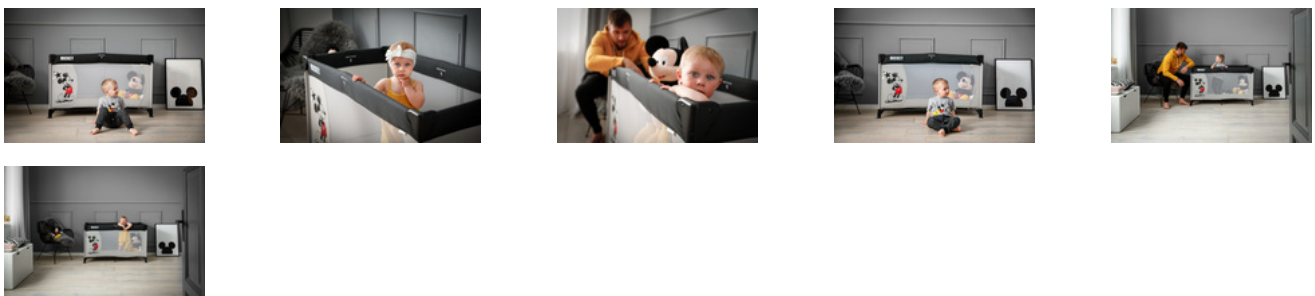

PRÁCTICOS ACCESORIOS

A juego con las cunas de viaje de hauck, recomendamos el cómodo colchón adicional Sleeper y la sábana ajustable Bed Me de 120 x 60 cm.

COLCHÓN OPCIONAL PARA MAYOR COMODIDAD

DREAM N PLAY

CUNA DE VIAJE Y PARQUE EN UNO

Product Images

Lifestyle Images

Esta práctica Dream N Play se puede utilizar de muchas maneras, lo que la convierte en la solución perfecta para las vacaciones, para visitar a los abuelos o incluso para el hogar. Plegada de forma compacta, esta cuna de viaje se puede transportar a cualquier lugar.

Seguridad para dormir y jugar. En esta cuna, su pequeño tesoro dormirá tan profundamente en cualquier viaje como si estuviese en casa -adecuada para recién nacidos. Las grandes ventanas de visualización hechas de tela de red garantizan una circulación de aire óptima y brindan a su pequeño la posibilidad de tenerle a la vista en cualquier momento. Además, la gran superficie de 120 x 60 cm hace de Dream N Play también el parque perfecto. Su rayo de sol seguramente se sentirá cómodo aquí, mientras usted realiza las tareas del hogar o mientras descansa.

Fácil transporte. Esta cuna de viaje se monta y pliega con tan solo unos pocos movimientos. Puede almacenarla en cualquier rincón o transportarla en la práctica bolsa de transporte.

La bolsa de transporte y una base plegable ya están incluidas en la entrega. Para el mejor confort, recomendamos el colchón de espuma Sleeper disponible por separado y la sábana ajustable Bed Me. Ambos miden 120 x 60 cm.