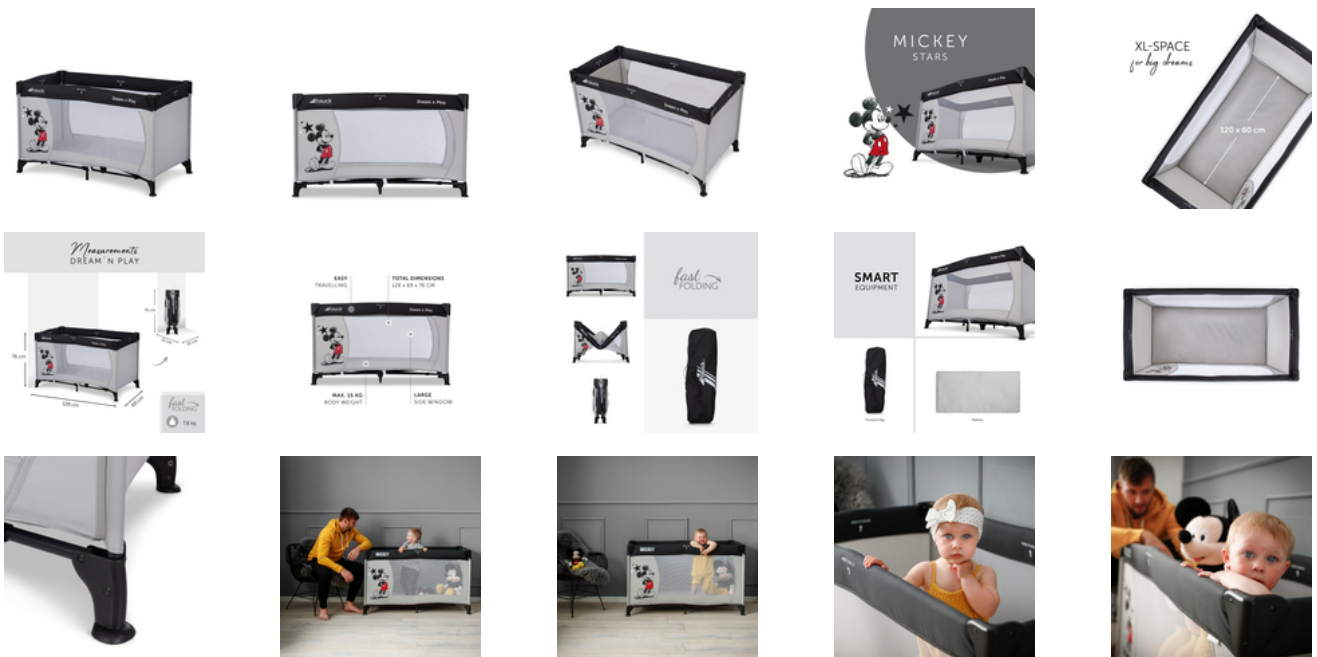

Lifestyle Images

Cuna de viaje y parque infantil con diseño Disney

Lleva la magia contigo

¿Eres un gran fan de las aventuras de Disney? Entonces nuestras entrañables cunas de viaje con diseño de Mickey Mouse o Minnie Mouse son las compañeras de viaje perfectas.

Seguridad día y noche

Al viajar, todo es diferente. La cuna de viaje Dream N Play ofrece seguridad en un diseño clásico para tu pequeño desde el nacimiento hasta los 15 kg y es el lugar perfecto para jugar de paseo.

Fácil de transportar con bolsa

Ahorra espacio, es práctica y tiene estilo: puedes guardar la cuna de viaje perfectamente en la bolsa de transporte que la acompaña. Y llévatela fácilmente.

Para un ambiente agradable de sueño

Video

- <https://www.youtube.com/watch?v=qCoMS57J6gU>
- hauck Youtube Channel

DREAM N PLAY
CUNA DE VIAJE Y PARQUE INFANTIL CON DISEÑO DISNEY

Product net weight 7,70 kg

Dimensions

Doblada 22 x 21 x 76 cm

Construido 127,5 x 69 x 76 cm