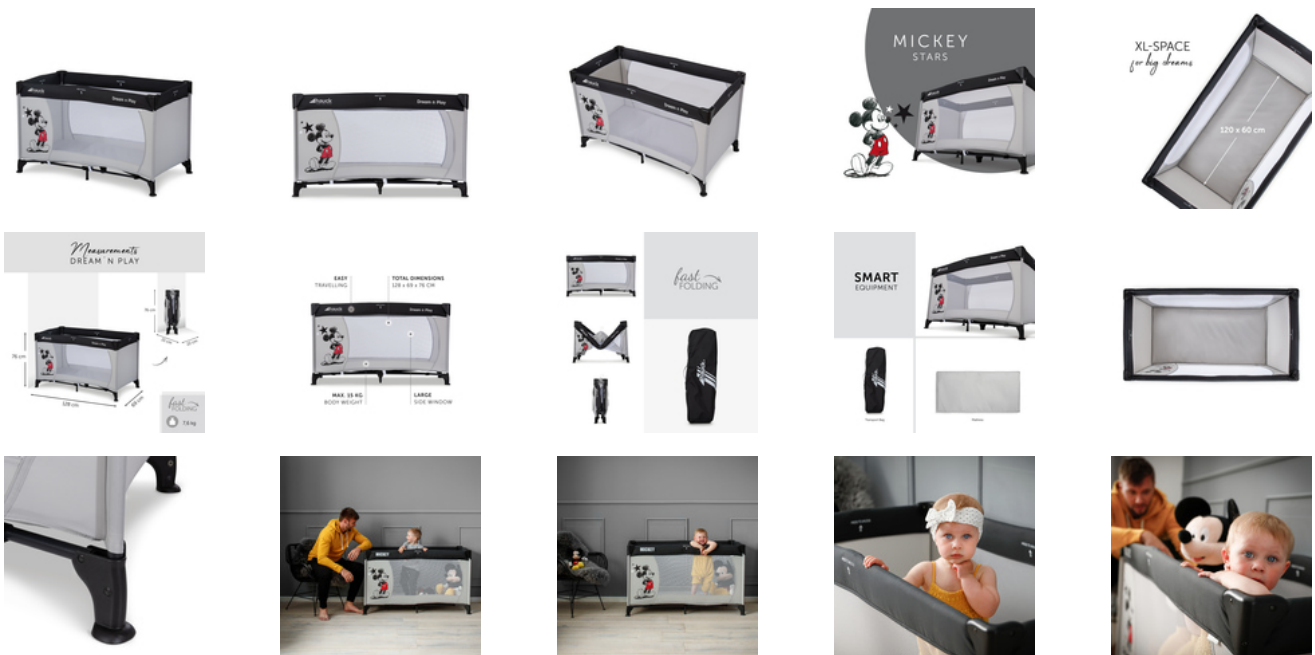

DREAM N PLAY

CUNA DE VIAJE Y PARQUE EN UNO

Product Images