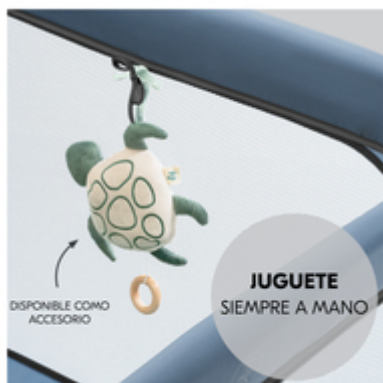

EL ANIMAL FAVORITO SIEMPRE A MANO

Todo en su sitio: en el Sleep N Play SQ Set, tu peque siempre tendrá a mano sus peluches o la caja de música Cuddle N Sleep gracias a las trabillas del interior. Y tú relájate.

MUCHOS MÁS ACCESORIOS

¿Quieres darle al peque una alegría? La caja de música Cuddle N Sleep, el libro sensorial Play Reading o el divertido juego Play Catching ya disponibles como accesorios a juego con la cuna de viaje.