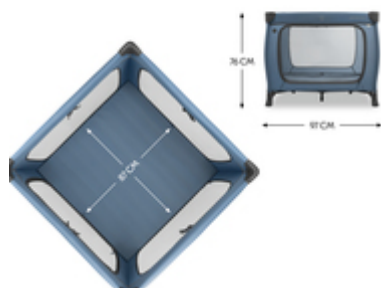

SEGURIDAD

PARA NIÑOS DE HASTA 15 KG

UN HOGAR FUERA DE CASA

¿Os gusta viajar a ti y a tu peque? El Sleep N Play SQ Set es una cómoda cuna de viaje para tu bebé (hasta 15 kg) y a la vez un parque y centro de juegos. Un verdadero hogar para vuestros viajes.

COLCHÓN COMPLETO INCLUIDO

Simplemente muy acogedor. Y con un colchón en toda regla: ¡tu peque dormirá a pierna suelta en el colchón de 5 cm de grosor y suave acolchado del SQ Set Sleep N Play!