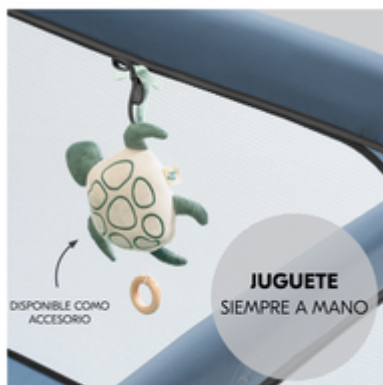

EL ANIMAL FAVORITO SIEMPRE A MANO

Todo en su sitio: en el Sleep N Play SQ Set, tu peque siempre tendrá a mano sus peluches o la caja de música Cuddle N Sleep gracias a las trabillas del interior. Y tú relájate.

MUCHOS MÁS ACCESORIOS

¿Quieres darle al peque una alegría? La caja de música Cuddle N Sleep, el libro sensorial Play Reading o el divertido juego Play Catching ya disponibles como accesorios a juego con la cuna de viaje.