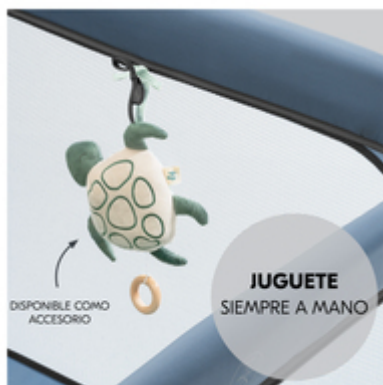

FÁCIL DE TRANSPORTAR CON BOLSA DE TRANSPORTE

Ahorra espacio, es práctico y con colores a juego: puedes guardar el Sleep N Play SQ Set perfectamente en la bolsa de transporte a juego. Y muy fácil de llevar.

FÁCIL DE TRANSPORTAR CON LA BOLSA DE TRANSPORTE

DESCANSO ÓPTIMO
**MIENTRAS
DUERME**

PARA UN CLIMA AGRADABLE PARA DORMIR

Siempre bien ventilado: los cuatro grandes insertos de malla permiten que el aire circule bien. El clima para dormir será muy agradable para tu peque. Y tendrás a tu peque a la vista en todo momento.

VENTANILLA EXTRAGRANDE PARA PEQUEÑOS EXPLORADORES

Los peques quieren explorarlo todo al detalle. El Sleep N Play SQ Set tiene una gran ventanilla que se puede abrir desde fuera. Así, tu peque podrá salir gateando de forma independiente. Y entrar.

VENTANILLA EXTRAGRANDE PARA PEQUEÑOS CURIOSOS

EL ANIMAL FAVORITO SIEMPRE A MANO

Todo en su sitio: en el Sleep N Play SQ Set, tu peque siempre tendrá a mano sus peluches o la caja de música Cuddle N Sleep gracias a las trabillas del interior. Y tú relájate.