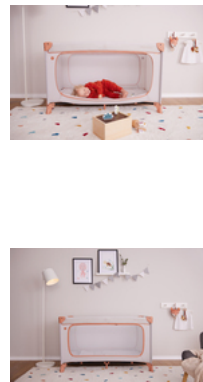

Lifestyle Images