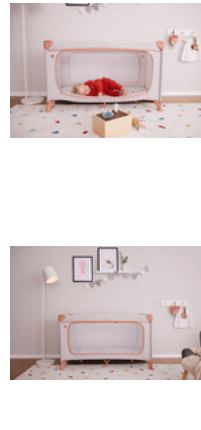

MUCHOS MÁS
ACCESORIOS DISPONIBLES

Lifestyle Images

Cómoda cuna de viaje y parque con diseño Disney

Seguridad día y noche

Al viajar, todo cambia. La cuna de viaje Dream N Play Plus ofrece seguridad para tu pequeño (hasta 15 kg) y es el lugar perfecto para jugar. Su diseño Disney con Winnie-the-Pooh te alegrará.