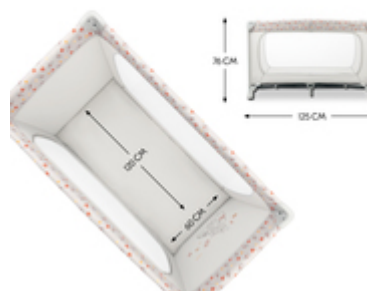

SEGURIDAD
PARA NIÑOS DE HASTA 15 KG