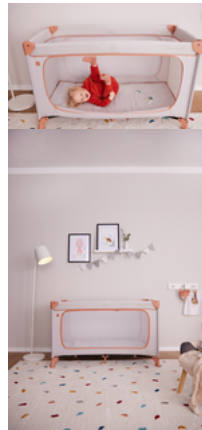

MUCHOS MÁS
ACCESORIOS DISPONIBLES

Lifestyle Images

Cómoda cuna de viaje y parque con diseño Disney

Seguridad día y noche

Al viajar, todo cambia. La cuna de viaje Dream N Play Plus ofrece seguridad para tu pequeño (hasta 15 kg) y es el lugar perfecto para jugar. Su diseño Disney con Winnie-the-Pooh te alegrará.