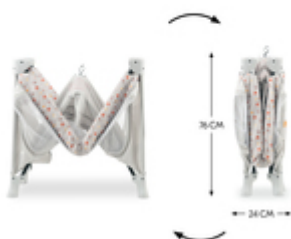

MONTAJE Y DESMONTAJE
SENCILLO Y RÁPIDO

MONTAJE Y DESMONTAJE
RÁPIDOS Y SENCILLOS

¿Quieres una cuna de viaje especialmente rápida de montar? El mecanismo especial de la Dream N Play Plus te lo pone fácil: se puede montar y volver a plegar muy fácilmente.