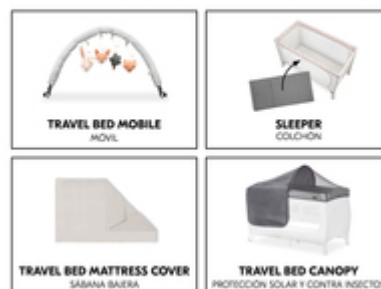

MUCHOS MÁS ACCESORIOS DISPONIBLES