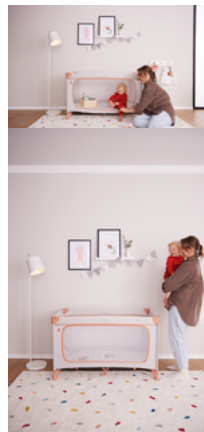

MUCHOS MÁS ACCESORIOS DISPONIBLES

DREAM N PLAY PLUS

CUNA DE VIAJE Y PARQUE INFANTIL CON DISEÑO DISNEY

Product Images

FÁCIL DE TRANSPORTAR
CON BOLSA DE TRANSPORTE

Lifestyle Images

Cómoda cuna de viaje y parque con diseño Disney

Seguridad día y noche

Al viajar, todo cambia. La cuna de viaje Dream N Play Plus ofrece seguridad para tu pequeño (hasta 15 kg) y es el lugar perfecto para jugar. Su diseño Disney con Winnie-the-Pooh te alegrará.