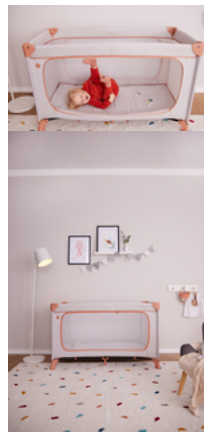

Lifestyle Images