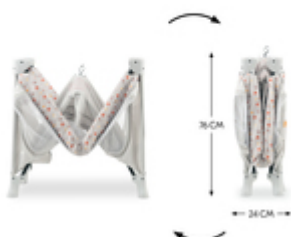

MONTAJE Y DESMONTAJE
SENCILLO Y RÁPIDO

MONTAJE Y DESMONTAJE
RÁPIDOS Y SENCILLOS

¿Quieres una cuna de viaje especialmente rápida de montar? El mecanismo especial de la Dream N Play Plus te lo pone fácil: se puede montar y volver a plegar muy fácilmente.