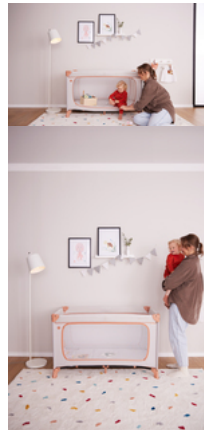

MUCHOS MÁS
ACCESORIOS DISPONIBLES

Lifestyle Images

Cómoda cuna de viaje y parque con diseño Disney

Seguridad día y noche

Al viajar, todo cambia. La cuna de viaje Dream N Play Plus ofrece seguridad para tu pequeño (hasta 15 kg) y es el lugar perfecto para jugar. Su diseño Disney con Winnie-the-Pooh te alegrará.