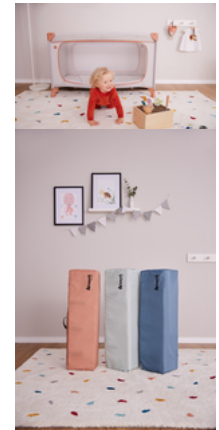

MUCHOS MÁS ACCESORIOS DISPONIBLES

DREAM N PLAY PLUS

CUNA DE VIAJE Y PARQUE INFANTIL CON DISEÑO DISNEY

Product Images

FÁCIL DE TRANSPORTAR
CON BOLSA DE TRANSPORTE

ABERTURA EXTRAGRANDE
PARA PEQUEÑOS EXPLORADORES

MUCHOS MÁS
ACCESORIOS DISPONIBLES

Lifestyle Images

Cómoda cuna de viaje y parque con diseño Disney

Seguridad día y noche

Al viajar, todo cambia. La cuna de viaje Dream N Play Plus ofrece seguridad para tu pequeño (hasta 15 kg) y es el lugar perfecto para jugar. Su diseño Disney con Winnie-the-Pooh te alegrará.