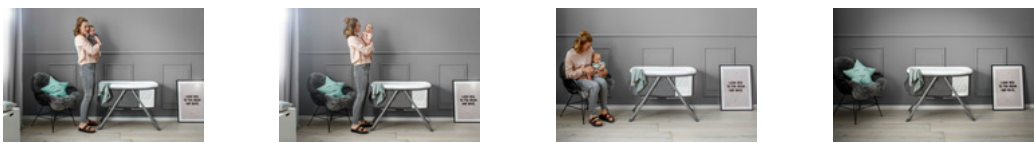

- Minicuna para recién nacidos
- Plegado con una sola mano
- Función de oscilación fija
- Se pliega muy compacto para ahorrar espacio
- Para viajes y para casa

DREAMER

CUNA MÓVIL

¡Para los pequeños soñadores! La bonita Dreamer es cuna de viaje, moisés y cuna todo en uno. Usada como una práctica cuna supletoria, su pequeño podrá dormir a la altura de la vista de mamá y papá. Y gracias a su función de balanceo, su pequeño se dormirá pacíficamente.

*XL-SPACE
for big dreams*

FÁCIL PLEGADO

Al tirar de la correa, Dreamer se puede plegar de forma compacta en segundos. Al mismo tiempo, el lazo se puede usar para transportarla y, gracias a su fino tamaño plegada, cabe en cualquier rincón o maletero.

DREAMER

Product Images

Lifestyle Images

¡Para los pequeños soñadores! Cute Dreamer es el moisés, cuna, cama extra móvil y cama de viaje en uno. No sólo es universal, también gana puntos debido a su mecanismo de plegado muy especial. Dreamer se puede plegar en un solo movimiento, tirando del asa. El colchón permanece en la cama y se pliegan juntos. El tirador se duplica y se usa como asa de transporte para transportar la cama.

Dreamer tiene un suave y afelpado orillado por todo el alrededor y, con una superficie de reposo de 90 x 50 cm, es ideal para los recién nacidos. Bits y piezas se pueden almacenar en el bolsillo a los pies de la cama. Un colchón de juego es incluido. La cubierta de tela tiene un cierre de cremallera de modo que se puede retirar para la limpieza.