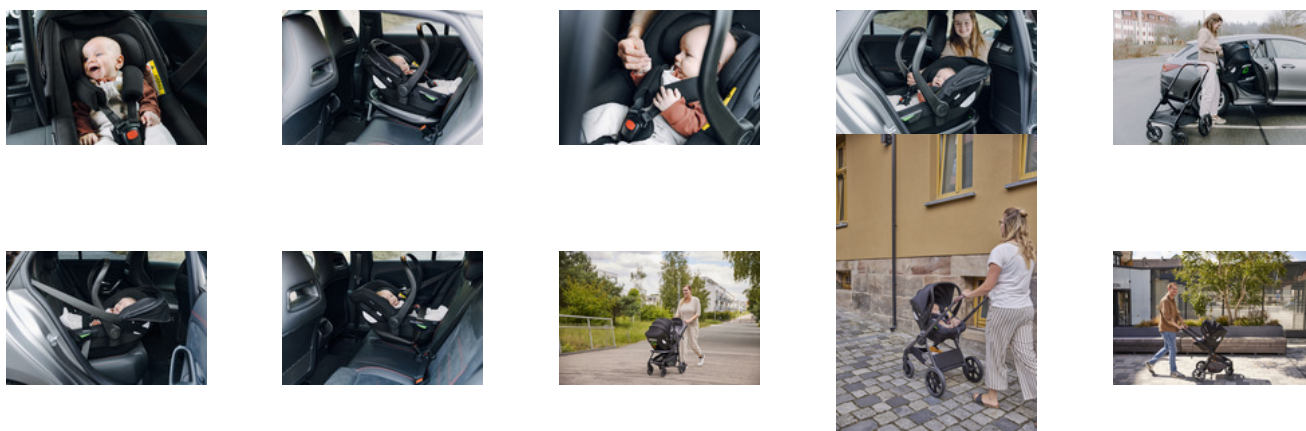

DRIVE N CARE SET

SILLA DE BEBÉ I-SIZE CON BASE PARA VIAJAR EN COCHE

Product Images

SILLA DE COCHE I-SIZE CON BASE PARA VIAJES EN COCHE SEGUROS

COMPAÑERA FIABLE
DESDE EL PRIMER VIAJE EN COCHE

SEGURA
TESTADA MINUCIOSAMENTE

CRECE CON EL NIÑO
GRACIAS A SUS OPCIONES DE AJUSTE

CAPOTA PROTECTORA
CON PRÁCTICAS FUNCIONES

SENSACIÓN AGRADABLE
EN CUALQUIER ÉPOCA

LOS INDICADORES DE COLOR
PALESTRAN LA INSTALACIÓN CORRECTA

APTA PARA MONTAR EN CHASIS DE CARROS

CÓMODA DE LLEVAR
GRACIAS A SU LIGERO PESO

APTO TAMBIÉN PARA ARNÉS DE 3 PUNTOS

Lifestyle Images