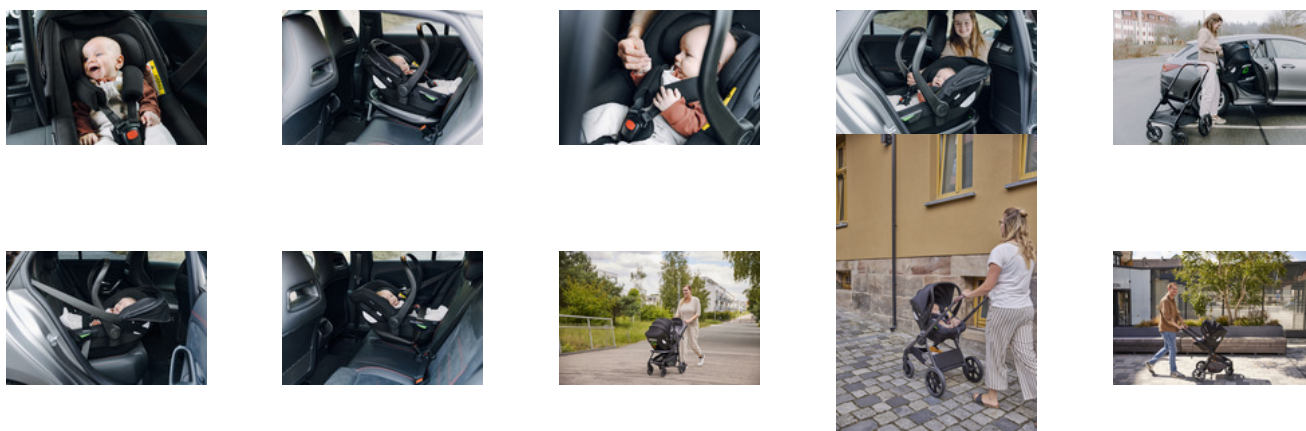

Product Images

SILLA DE COCHE I-SIZE CON BASE PARA VIAJES EN COCHE SEGUROS

COMPAÑERA FIABLE
DESDE EL PRIMER VIAJE EN COCHE

SEGURA
TESTADA MINUCIOSAMENTE

CRECE CON EL NIÑO
GRACIAS A SUS OPCIONES DE AJUSTE

CAPOTA PROTECTORA
CON PRÁCTICAS FUNCIONES

SENSACIÓN AGRADABLE
EN CUALQUIER ÉPOCA

LOS INDICADORES DE COLOR
PALESTRAN LA INSTALACIÓN CORRECTA

APTA PARA MONTAR EN CHASIS DE CARROS

CÓMODA DE LLEVAR
GRACIAS A SU LIGERO PESO

APTO TAMBIÉN PARA ARNÉS DE 3 PUNTOS

Lifestyle Images

DRIVE N CARE SET

SILLA DE BEBÉ I-SIZE CON BASE PARA VIAJAR EN COCHE

Drive N Care Set: silla de bebé i-Size con base para viajar en coche con seguridad

Seguridad en el coche desde el nacimiento con i-Size

La silla de bebé Drive N Care acompaña a tu bebé desde el primer viaje en coche y es adecuada para una altura de 40 a 87 cm. Probada según la norma i-Size UN ECE R129-03, la silla de coche cumple las normas de seguridad más estrictas y ofrece una protección fiable contra impactos laterales gracias a los materiales de absorción de energía. La capota con protección UV 50+ protege a tu bebé de forma fiable y se puede quitar para lavar.