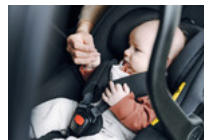

BASE ISOFIX
O CINTURÓN DE 3

ESTÁNDAR I-SIZE
CON BASE ISOFIX INDEPENDIENTE

DRIVE N CARE BASE

CAPOTA PROTECTORA
CON FUNCIONES PRÁCTICAS

150°

RECLINADO AGRADABLE
EN CUALQUIER ÉPOCA DEL AÑO

REPOSICIÓN CONTINUA
TODOS DE MALLA TRANSPIRABLE

COMODIDAD DE TRANSPORTE
GRACIAS A SU LIGEREZA

SOLO 4,4 KG

FÁCIL DE COMBINAR
CON COCHECITOS HAUCK

ADAPTADOR PARA COCHECITO
DRIVE N CARE
SILLÓN ISOFIX
SILLÓN ISOFIX
PLÁSTICO TRANS

Lifestyle Images

Silla de bebé evolutiva para viajes relajados

Protección desde el nacimiento

La silla de bebé Drive N Care acompaña a tu bebé desde el primer viaje en coche y se adapta a tu bebé de 40 a 87 cm. La altura del reposacabezas y el arnés es ajustable, mientras que el inserto para recién nacidos y el cojín en cuña se pueden retirar. La silla de bebé protege contra impactos laterales gracias a los materiales de absorción de energía. Para total protección de tu bebé.