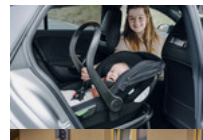

BASE ISOFIX
O CINTURÓN DE 3

ESTÁNDAR I-SIZE
CON BASE ISOFIX INDEPENDIENTE

DRIVE N CARE BASE

CAPOTA PROTECTORA
CON FUNCIONES PRÁCTICAS

150°

RECLINADO AGRADABLE
EN CUALQUIER ÉPOCA DEL AÑO

REPOSICIÓN CONTINUA
TODOS DE MALLA TRANSPIRABLE

COMODIDAD DE TRANSPORTE
GRACIAS A SU LIGEREZA

SOLO 4,4 KG

FÁCIL DE COMBINAR
CON COCHECITOS HAUCK

ADAPTADOR PARA COCHECITO
DRIVE N CARE
SILLÓN ISOFIX
SILLÓN ISOFIX
PLÁSTICO TRANS

Lifestyle Images

Silla de bebé evolutiva para viajes relajados

Protección desde el nacimiento

La silla de bebé Drive N Care acompaña a tu bebé desde el primer viaje en coche y se adapta a tu bebé de 40 a 87 cm. La altura del reposacabezas y el arnés es ajustable, mientras que el inserto para recién nacidos y el cojín en cuña se pueden retirar. La silla de bebé protege contra impactos laterales gracias a los materiales de absorción de energía. Para total protección de tu bebé.