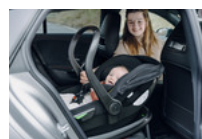

Encaja perfectamente: con la base Drive N Care, puedes instalar la silla fácilmente en el anclaje ISOFIX de tu coche y comprobar que se ha instalado correctamente mediante los indicadores verde/rojo.

DRIVE N CARE BASE

PRÁCTICA BASE ISOFIX PARA LA SILLA DE BEBÉ DRIVE N CARE

Product Images

Lifestyle Images

DRIVE N CARE BASE

PRÁCTICA BASE ISOFIX PARA LA SILLA DE BEBÉ DRIVE N CARE

Base Isofix para el asiento de bebé hauck Drive N Care