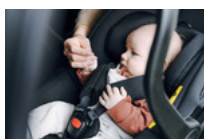

Lifestyle Images