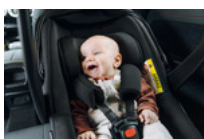

Lifestyle Images