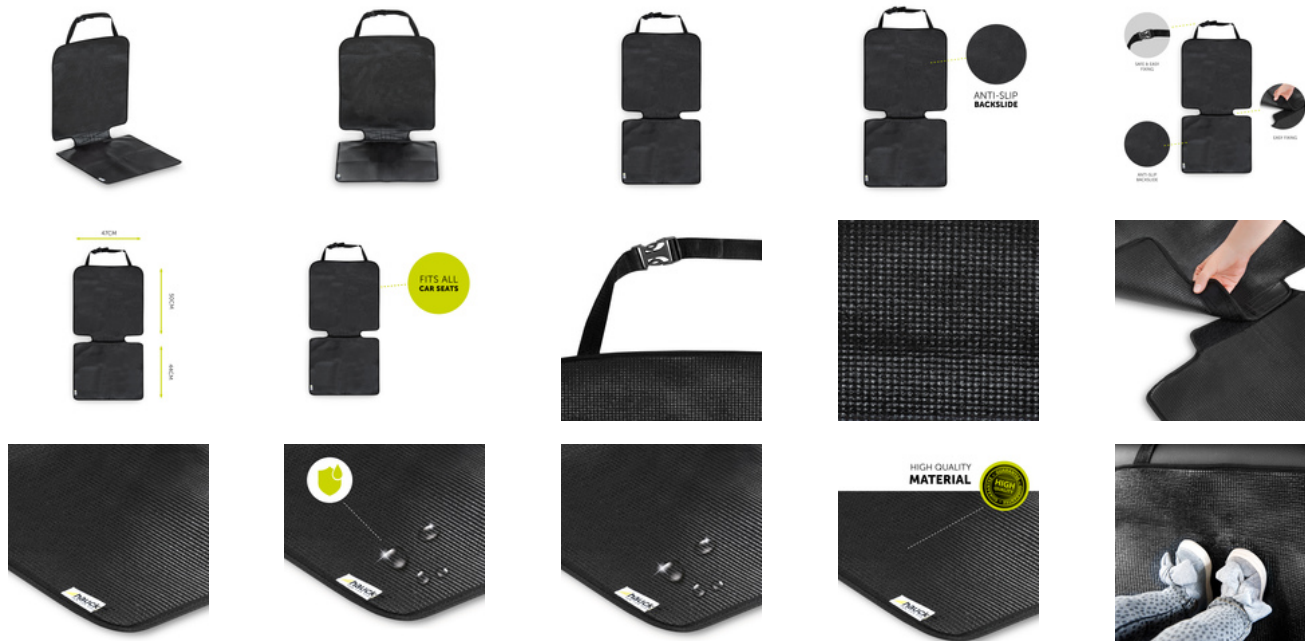

SIT ON ME
FUNDA PARA SILLAS DE COCHE

ROOT 1

SIT ON ME

FUNDA PARA SILLAS DE COCHE

Product Images

La funda perfecta para proteger los asientos de su automóvil contra arañazos y abrasiones causadas por la silla para el coche de su hijo. Con recortes integrados para los conectores ISOFIX, este protector universal es adecuado para todas las sillas o portabebés infantiles. Consiste en una superficie antideslizante y texturizada en ambos lados, que evita el movimiento hacia adelante y hacia atrás del asiento y, por lo tanto, aumenta su estabilidad y seguridad. Ideal para vehículos con equipamiento de piel o textil. También es apta para sillas a contramarcha. La alfombrilla se compone de dos partes independientes que se pueden usar individualmente, perfecta también para portabebés. Lavable.

Shipping

- Almohadilla de protección del asiento

SIT ON ME
FUNDA PARA SILLAS DE COCHE

Product net weight 0,49 kg

Dimensions

Dimensiones 97 x 47 x 1 cm