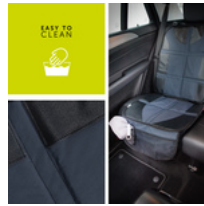

SIT ON ME DELUXE
FUNDA PARA SILLAS DE COCHE

ROOT 1

SIT ON ME DELUXE

FUNDA PARA SILLAS DE COCHE

Product Images

La protección perfecta para el asiento de su su coche contra los arañazos y marcas causadas por las sillas de coche infantiles. Nuestra funda protectora universal, está fabricada con espuma plástica de alta compresión y es por lo tanto extremadamente duradera. Gracias a sus aperturas para el soporte del asiento infantil ISOFIX, esta funda es adecuada para todas las sillas de coche y portabebés para niños. Tanto el lado superior como el inferior están hechos de material antideslizante, previendo los movimientos de la silla durante los viajes. Los bolsillos delanteros de malla, proporcionan espacio extra de almacenamiento. Es lavable y resistente al agua.

Shipping

- Almohadilla de protección del asiento

SIT ON ME DELUXE
FUNDA PARA SILLAS DE COCHE

Product net weight 0,77 kg

Dimensions

Dimensiones 120 x 46 x 1 cm