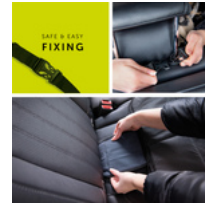

SIT ON ME DELUXE
FUNDA PARA SILLAS DE COCHE

ROOT 1

SIT ON ME DELUXE

FUNDA PARA SILLAS DE COCHE

Product Images

3
MESH
POCKETS

La protección perfecta para el asiento de su su coche contra los arañazos y marcas causadas por las sillas de coche infantiles. Nuestra funda protectora universal, está fabricada con espuma plástica de alta compresión y es por lo tanto extremadamente duradera. Gracias a sus aperturas para el soporte del asiento infantil ISOFIX, esta funda es adecuada para todas las sillas de coche y portabebés para niños. Tanto el lado superior como el inferior están hechos de material antideslizante, previendo los movimientos de la silla durante los viajes. Los bolsillos delanteros de malla, proporcionan espacio extra de almacenamiento. Es lavable y resistente al agua.

Shipping

- Almohadilla de protección del asiento

SIT ON ME DELUXE
FUNDA PARA SILLAS DE COCHE

Product net weight 0,77 kg

Dimensions

Dimensiones 120 x 46 x 1 cm