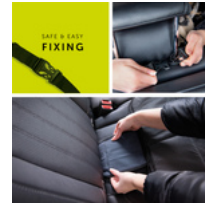

SIT ON ME DELUXE
FUNDA PARA SILLAS DE COCHE

ROOT 1

SIT ON ME DELUXE

FUNDA PARA SILLAS DE COCHE

Product Images

3 MESH POCKETS

La protección perfecta para el asiento de su su coche contra los arañazos y marcas causadas por las sillas de coche infantiles. Nuestra funda protectora universal, está fabricada con espuma plástica de alta compresión y es por lo tanto extremadamente duradera. Gracias a sus aperturas para el soporte del asiento infantil ISOFIX, esta funda es adecuada para todas las sillas de coche y portabebés para niños. Tanto el lado superior como el inferior están hechos de material antideslizante, previendo los movimientos de la silla durante los viajes. Los bolsillos delanteros de malla, proporcionan espacio extra de almacenamiento. Es lavable y resistente al agua.

Shipping

- Almohadilla de protección del asiento

SIT ON ME DELUXE
FUNDA PARA SILLAS DE COCHE

Product net weight 0,77 kg

Dimensions

Dimensiones 120 x 46 x 1 cm