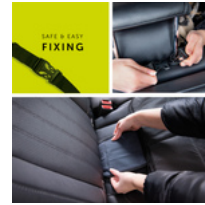

SIT ON ME DELUXE
FUNDA PARA SILLAS DE COCHE

ROOT 1

SIT ON ME DELUXE

FUNDA PARA SILLAS DE COCHE

Product Images

La protección perfecta para el asiento de su su coche contra los arañazos y marcas causadas por las sillas de coche infantiles. Nuestra funda protectora universal, está fabricada con espuma plástica de alta compresión y es por lo tanto extremadamente duradera. Gracias a sus aperturas para el soporte del asiento infantil ISOFIX, esta funda es adecuada para todas las sillas de coche y portabebés para niños. Tanto el lado superior como el inferior están hechos de material antideslizante, previendo los movimientos de la silla durante los viajes. Los bolsillos delanteros de malla, proporcionan espacio extra de almacenamiento. Es lavable y resistente al agua.

Shipping

- Almohadilla de protección del asiento

SIT ON ME DELUXE
FUNDA PARA SILLAS DE COCHE

Product net weight 0,77 kg

Dimensions

Dimensiones 120 x 46 x 1 cm