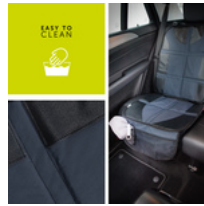

SIT ON ME DELUXE
FUNDA PARA SILLAS DE COCHE

ROOT 1

SIT ON ME DELUXE

FUNDA PARA SILLAS DE COCHE

Product Images

3 MESH POCKETS

La protección perfecta para el asiento de su su coche contra los arañazos y marcas causadas por las sillas de coche infantiles. Nuestra funda protectora universal, está fabricada con espuma plástica de alta compresión y es por lo tanto extremadamente duradera. Gracias a sus aperturas para el soporte del asiento infantil ISOFIX, esta funda es adecuada para todas las sillas de coche y portabebés para niños. Tanto el lado superior como el inferior están hechos de material antideslizante, previendo los movimientos de la silla durante los viajes. Los bolsillos delanteros de malla, proporcionan espacio extra de almacenamiento. Es lavable y resistente al agua.

Shipping

- Almohadilla de protección del asiento

SIT ON ME DELUXE
FUNDA PARA SILLAS DE COCHE

Product net weight 0,77 kg

Dimensions

Dimensiones 120 x 46 x 1 cm