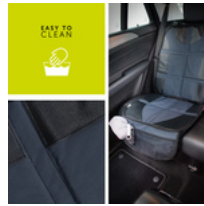

SIT ON ME DELUXE
FUNDA PARA SILLAS DE COCHE

ROOT 1

SIT ON ME DELUXE

FUNDA PARA SILLAS DE COCHE

Product Images

3
MESH
POCKETS

La protección perfecta para el asiento de su su coche contra los arañazos y marcas causadas por las sillas de coche infantiles. Nuestra funda protectora universal, está fabricada con espuma plástica de alta compresión y es por lo tanto extremadamente duradera. Gracias a sus aperturas para el soporte del asiento infantil ISOFIX, esta funda es adecuada para todas las sillas de coche y portabebés para niños. Tanto el lado superior como el inferior están hechos de material antideslizante, previendo los movimientos de la silla durante los viajes. Los bolsillos delanteros de malla, proporcionan espacio extra de almacenamiento. Es lavable y resistente al agua.

Shipping

- Almohadilla de protección del asiento

SIT ON ME DELUXE
FUNDA PARA SILLAS DE COCHE

Product net weight 0,77 kg

Dimensions

Dimensiones 120 x 46 x 1 cm