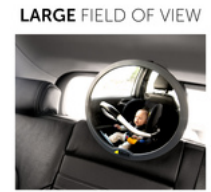

EXACT
ALIGNMENT

EASY FIXATION ON **ALL HEADRESTS**

FÁCIL DE COLOCAR

El espejo se puede montar de forma estable y segura en cualquier reposacabezas con 4 correas y se puede ajustar tanto horizontal como verticalmente, como prefiera. El amplio campo de visión garantiza una visión óptima y el material de alta calidad y a prueba de roturas reduce el riesgo de lesiones.

WATCH ME 1

RETROVISOR DEL ASIENTO TRASERO

Product Images

WATCH ME 1 MEASUREMENTS

Lifestyle Images

Gracias a este espejo para el reposacabezas del asiento trasero de su vehículo, siempre puede vigilar a su hijo en su portabebés o asiento trasero. El espejo puede montarse de forma firme y segura a cualquier reposacabezas con 4 correas y ajustarlo tanto horizontal como verticalmente como prefiera. El gran campo de visión garantiza una amplia línea de visión y el material de alta calidad y a prueba de roturas reduce el riesgo de lesiones.

Shipping

- Espejo

Video

- [hauck Youtube Channel](#)

WATCH ME 1
RETROVISOR DEL ASIENTO TRASERO

Product net weight 0,27 kg

Dimensions

Construido 3 x 19 x 21 cm