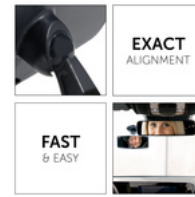

- Espejo para el parabrisas
- Para todos los asientos en sentido de la marcha
- Materiales y procesamiento de alta calidad
- Ventosa
- Fácil y seguro de instalar

PARA COLOCAR EN EL PARABRISAS

Gracias a este espejo de seguridad para niños colocado en el parabrisas delantero de su vehículo, siempre podrá tener vigilado a su hijo en todas las sillas de coche infantiles orientadas hacia adelante.

EXACT
ALIGNMENT

FÁCIL COLOCACIÓN

La ventosa de caucho de alta calidad se adhiere de forma segura a cualquier superficie de vidrio limpia y sin grasa. Gracias a la rótula integrada, el espejo siempre puede girarse exactamente hacia la posición en la que se encuentre su hijo.

WATCH ME 2

RETROVISOR DEL PARABRISAS

Product Images

Lifestyle Images

Gracias a este espejo para el parabrisas delantero de su vehículo, usted tendrá siempre a la vista a su hijo en todos los asientos para niños orientados hacia adelante. La ventosa de alta calidad con caucho se adhiere de forma segura a cualquier superficie de vidrio limpia y sin grasa. Gracias a la articulación esférica integrada, el espejo siempre se puede dirigir exactamente hacia la posición de su hijo. El espejo está hecho de plástico de alta calidad y resistente a las roturas.