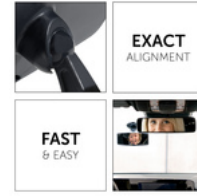

Product Images