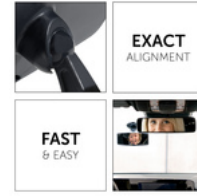

- Espejo para el parabrisas
- Para todos los asientos en sentido de la marcha
- Materiales y procesamiento de alta calidad
- Ventosa
- Fácil y seguro de instalar

PARA COLOCAR EN EL PARABRISAS

Gracias a este espejo de seguridad para niños colocado en el parabrisas delantero de su vehículo, siempre podrá tener vigilado a su hijo en todas las sillas de coche infantiles orientadas hacia adelante.

EXACT
ALIGNMENT

FÁCIL COLOCACIÓN

La ventosa de caucho de alta calidad se adhiere de forma segura a cualquier superficie de vidrio limpia y sin grasa. Gracias a la rótula integrada, el espejo siempre puede girarse exactamente hacia la posición en la que se encuentre su hijo.

WATCH ME 2

RETROVISOR DEL PARABRISAS

Product Images

Lifestyle Images

Gracias a este espejo para el parabrisas delantero de su vehículo, usted tendrá siempre a la vista a su hijo en todos los asientos para niños orientados hacia adelante. La ventosa de alta calidad con caucho se adhiere de forma segura a cualquier superficie de vidrio limpia y sin grasa. Gracias a la articulación esférica integrada, el espejo siempre se puede dirigir exactamente hacia la posición de su hijo. El espejo está hecho de plástico de alta calidad y resistente a las roturas.