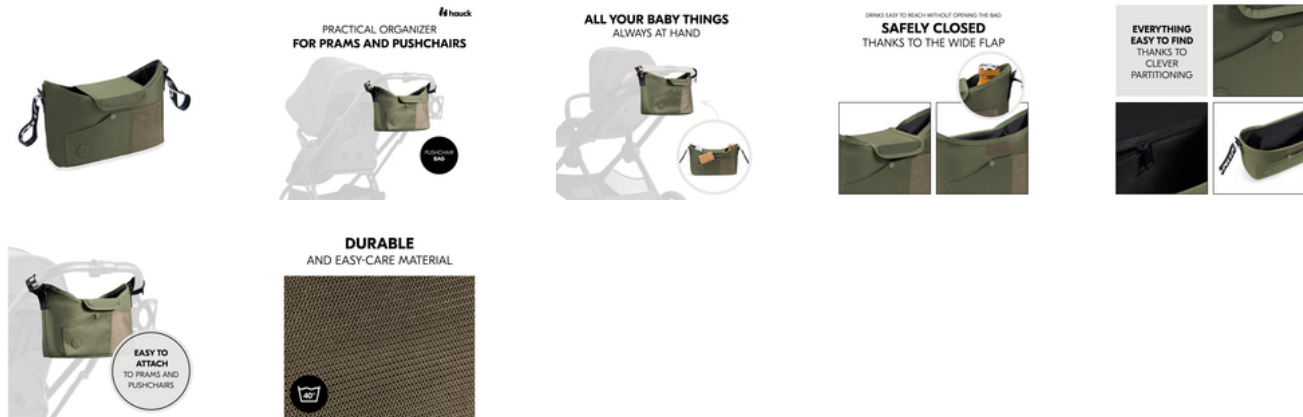

PUSHCHAIR BAG

PRÁCTICO ORGANIZADOR PARA CARRITO Y SILLA DE PASEO

Product Images