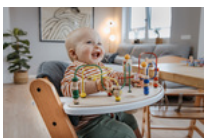

Lifestyle Images