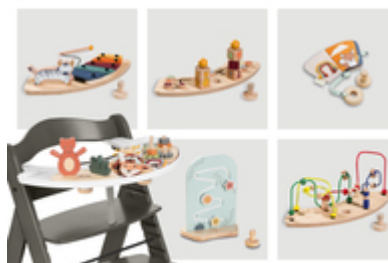

DIVERSIÓN MIENTRAS SE JUEGA Y APRENDE

Con el tablero de juego encajable, puedes darle a tu trona un uso más versátil, ya que tu hijo se entretendrá con los accesorios de juego ajustables de manera personalizada.

JUGAR Y APRENDER ES DIVERTIDO CON EL TABLERO DE JUEGOS