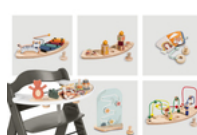

PRÁCTICOS
ACCESORIOS PARA RECIÉN NACIDOS

BANDEJAS DE COMER Y MESAS DE JUEGO
PARA CADA COMIDA

ACCESORIOS DE
ALTAS CALIDADES

ALTURA PRÁCTICA
PARA CASI TODAS LAS MESAS DE COMEDOR

JUGAR Y APRENDER ES DIVERTIDO
CON EL TABLERO DE JUEGOS

Lifestyle Images

Alpha+ - La trona de madera que crece con el niño

Compañera de vida hecha de madera sostenible

La madera de haya europea procedente de bosques con certificación FSC® ayuda a proteger plantas y animales. La correa de efecto piel y los elementos metálicos completan el elegante diseño. El reposapiés y el asiento se adaptan a la altura del niño, para que pueda comer junto a la familia con comodidad. Con una carga máxima de 90 kg, es una compañera de vida.