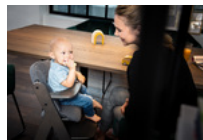

PRÁCTICOS
ACCESORIOS PARA RECÉN NACIDOS

BANDEJAS DE COMER Y MESAS DE JUEGO
PARA CADA COMIDA

ACCESORIOS DE
ALTAS CALIDADES

ALTURA PRÁCTICA
PARA CASI TODAS LAS MESAS DE COMEDOR

JUGAR Y APRENDER ES DIVERTIDO
CON EL TABLERO DE JUEGOS

Lifestyle Images

Alpha+ - La trona de madera que crece con el niño

Compañera de vida hecha de madera sostenible

La madera de haya europea procedente de bosques con certificación FSC® ayuda a proteger plantas y animales. La correa de efecto piel y los elementos metálicos completan el elegante diseño. El reposapiés y el asiento se adaptan a la altura del niño, para que pueda comer junto a la familia con comodidad. Con una carga máxima de 90 kg, es una compañera de vida.