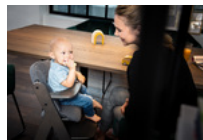

PRÁCTICOS
ACCESORIOS PARA RECIÉN NACIDOS

BANDEJAS DE COMER Y MESAS DE JUEGO
PARA CADA COMIDA

ACCESORIOS DE
ALTAS CALIDADES

ALTURA PRÁCTICA
PARA CASI TODAS LAS MESAS DE COMEDOR

JUGAR Y APRENDER ES DIVERTIDO
CON EL TABLERO DE JUEGOS

Lifestyle Images

Alpha+ - La trona de madera que crece con el niño

Compañera de vida hecha de madera sostenible

La madera de haya europea procedente de bosques con certificación FSC® ayuda a proteger plantas y animales. La correa de efecto piel y los elementos metálicos completan el elegante diseño. El reposapiés y el asiento se adaptan a la altura del niño, para que pueda comer junto a la familia con comodidad. Con una carga máxima de 90 kg, es una compañera de vida.