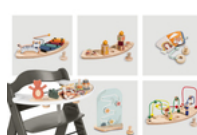

PRÁCTICOS
ACCESORIOS PARA RECÉN NACIDOS

BANDEJAS DE COMER Y MESAS DE JUEGO
PARA CADA COMIDA

ACCESORIOS DE
ALTAS CALIDADES

ALTURA PRÁCTICA
PARA CASI TODAS LAS MESAS DE COMEDOR

JUGAR Y APRENDER ES DIVERTIDO
CON EL TABLERO DE JUEGOS

Lifestyle Images

Alpha+ - La trona de madera que crece con el niño

Compañera de vida hecha de madera sostenible

La madera de haya europea procedente de bosques con certificación FSC® ayuda a proteger plantas y animales. La correa de efecto piel y los elementos metálicos completan el elegante diseño. El reposapiés y el asiento se adaptan a la altura del niño, para que pueda comer junto a la familia con comodidad. Con una carga máxima de 90 kg, es una compañera de vida.