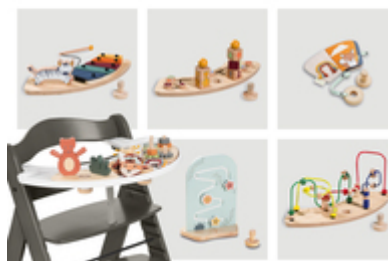

DIVERSIÓN MIENTRAS SE JUEGA Y APRENDE

Con el tablero de juego encajable, puedes darle a tu trona un uso más versátil, ya que tu hijo se entretendrá con los accesorios de juego ajustables de manera personalizada.

JUGAR Y APRENDER ES DIVERTIDO CON EL TABLERO DE JUEGOS