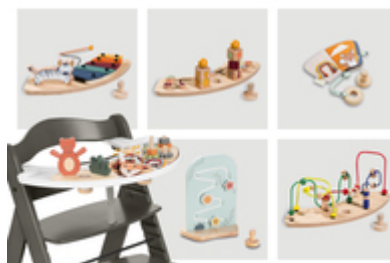

DIVERSIÓN MIENTRAS SE JUEGA Y APRENDE

Con el tablero de juego encajable, puedes darle a tu trona un uso más versátil, ya que tu hijo se entretendrá con los accesorios de juego ajustables de manera personalizada.

JUGAR Y APRENDER ES DIVERTIDO CON EL TABLERO DE JUEGOS