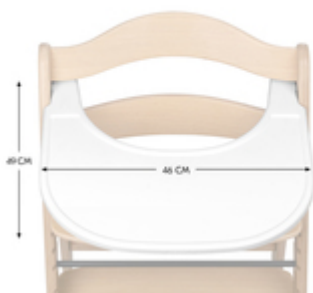

MUCHO ESPACIO PARA TU HIJO PARA COMER Y JUGAR