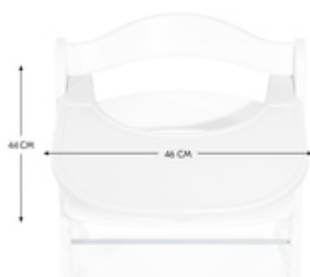

SENTARSE DE FORMA SEGURA CON LA BANDEJA Y EL ARNÉS

La correa de la entrepierna y el arnés de 5 puntos del Alpha+ ofrecen a su hijo una mayor protección. Con la bandeja, la trona también se puede utilizar de forma independiente.

SEGURIDAD COMPATIBLE CON EL SISTEMA DE ARNÉS DE ALPHA+

GRAN CANTIDAD DE ESPACIO PARA PLATOS, TAZAS, Y MÁS

AMPLIO ESPACIO PARA QUE SU HIJO COMA Y JUEGUE

La bandeja de generosas dimensiones ofrece mucho espacio para platos, tazas o pequeños juguetes. Para que su hijo pueda comer cómodamente y jugar mientras usted realiza otras tareas.