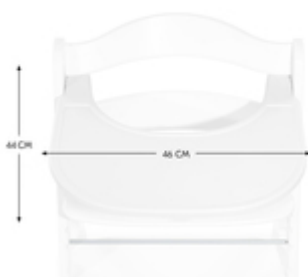

SENTARSE DE FORMA SEGURA CON LA BANDEJA Y EL ARNÉS

La correa de la entrepierna y el arnés de 5 puntos del Alpha+ ofrecen a su hijo una mayor protección. Con la bandeja, la trona también se puede utilizar de forma independiente.

SEGURIDAD COMPATIBLE CON EL SISTEMA DE ARNÉS DE ALPHA+

GRAN CANTIDAD DE ESPACIO PARA PLATOS, TAZAS, Y MÁS

AMPLIO ESPACIO PARA QUE SU HIJO COMA Y JUEGUE

La bandeja de generosas dimensiones ofrece mucho espacio para platos, tazas o pequeños juguetes. Para que su hijo pueda comer cómodamente y jugar mientras usted realiza otras tareas.