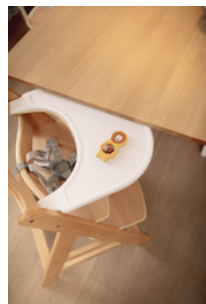

Lifestyle Images