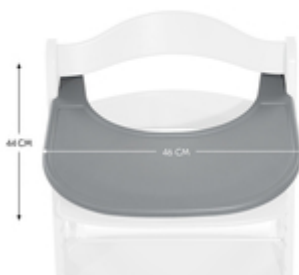

FIJACIÓN CON UN SOLO CLIC Y LIMPIEZA FÁCIL

Puede acoplar fácilmente la bandeja a la trona con un clic. La superficie lisa se puede limpiar rápidamente con un paño y productos de limpieza convencionales.

ESPACIO INDIVIDUAL A PARTIR DE LOS 6 MESES

MÁS INDEPENDENCIA PARA SU HIJO

La bandeja de la trona hauck Alpha+ se puede acoplar a la trona a la barra delantera. La trona independiente ofrece a su hijo de 6 a 36 meses más libertad individual.

SENTARSE DE FORMA SEGURA CON LA BANDEJA Y EL ARNÉS

La correa de la entrepierna y el arnés de 5 puntos del Alpha+ ofrecen a su hijo una mayor protección. Con la bandeja, la trona también se puede utilizar de forma independiente.

SEGURIDAD
COMPATIBLE CON EL SISTEMA DE ARNÉS DE ALPHA+

GRAN CANTIDAD DE ESPACIO
PARA PLATOS, TAZAS, Y MÁS

AMPLIO ESPACIO PARA QUE SU HIJO COMA Y JUEGUE

La bandeja de generosas dimensiones ofrece mucho espacio para platos, tazas o pequeños juguetes. Para que su hijo pueda comer cómodamente y jugar mientras usted realiza otras tareas.