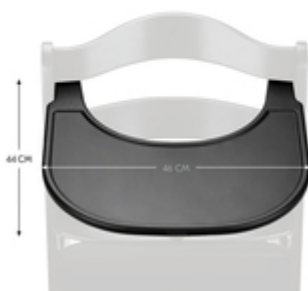

FIJACIÓN CON UN SOLO CLIC Y LIMPIEZA FÁCIL

Puede acoplar fácilmente la bandeja a la trona con un clic. La superficie lisa se puede limpiar rápidamente con un paño y productos de limpieza convencionales.

ESPACIO INDIVIDUAL A PARTIR DE LOS 6 MESES

MÁS INDEPENDENCIA PARA SU HIJO

La bandeja de la trona hauck Alpha+ se puede acoplar a la trona a la barra delantera. La trona independiente ofrece a su hijo de 6 a 36 meses más libertad individual.

SENTARSE DE FORMA SEGURA CON LA BANDEJA Y EL ARNÉS

La correa de la entrepierna y el arnés de 5 puntos del Alpha+ ofrecen a su hijo una mayor protección. Con la bandeja, la trona también se puede utilizar de forma independiente.

SEGURIDAD
COMPATIBLE CON EL SISTEMA DE ARNÉS DE ALPHA+

VEEL PLAATS
VOOR BORD, BEKER EN NOG MEER

AMPLIO ESPACIO PARA QUE SU HIJO COMA Y JUEGUE

La bandeja de generosas dimensiones ofrece mucho espacio para platos, tazas o pequeños juguetes. Para que su hijo pueda comer cómodamente y jugar mientras usted realiza otras tareas.