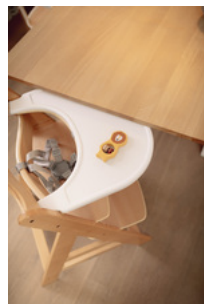

PROTECCIÓN CONTRA DERRAMES
GRACIAS A SU BORDE ELEVADO

COMBINABLE CON
OTROS ACCESORIOS

Lifestyle Images

Alpha Click Tray - Bandeja práctica y sostenible para Alpha+

Para comer y jugar de manera flexible

La bandeja está fabricada con material reciclado certificado según la Normativa Global de Reciclado (GRS), lo que garantiza una producción ecológica y química transparente. Se acopla a la trona con un solo clic. La trona independiente ofrece a su hijo de 6 a 36 meses más espacio individual.