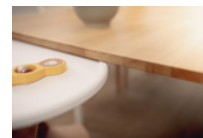

PROTECCIÓN CONTRA DERRAMES
GRACIAS A SU BORDE ELEVADO

COMBINABLE CON
OTROS ACCESORIOS

Lifestyle Images

Alpha Click Tray - Bandeja práctica y sostenible para Alpha+

Para comer y jugar de manera flexible

La bandeja está fabricada con material reciclado certificado según la Normativa Global de Reciclado (GRS), lo que garantiza una producción ecológica y química transparente. Se acopla a la trona con un solo clic. La trona independiente ofrece a su hijo de 6 a 36 meses más espacio individual.