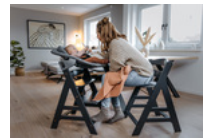

BASTIDOR BASCULANTE INCLUIDO PARA MECERLO A TU LADO

MODO DE REPOSO O DE BALANCEO

GRACIAS AL BASTIDOR BLOQUEABLE

Lifestyle Images

Siempre a tu lado: desde el nacimiento a tu altura

Mientras comes o tomas algo: con Alpha Bouncer Premium, tu bebé siempre estará cómodo a la mesa. La hamaca de bebé combina con las tronas Alpha+ y Beta+.