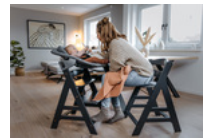

Lifestyle Images