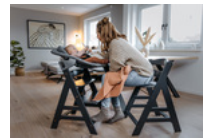

BASTIDOR BASCULANTE INCLUIDO
 PARA MECERLO A TU LADO

MODO DE REPOSO O DE BALANCEO
 GRACIAS AL BASTIDOR BLOQUEABLE

Lifestyle Images

Siempre a tu lado: desde el nacimiento a tu altura

Mientras comes o tomas algo: con Alpha Bouncer Premium, tu bebé siempre estará cómodo a la mesa. La hamaca de bebé combina con las tronas Alpha+ y Beta+.