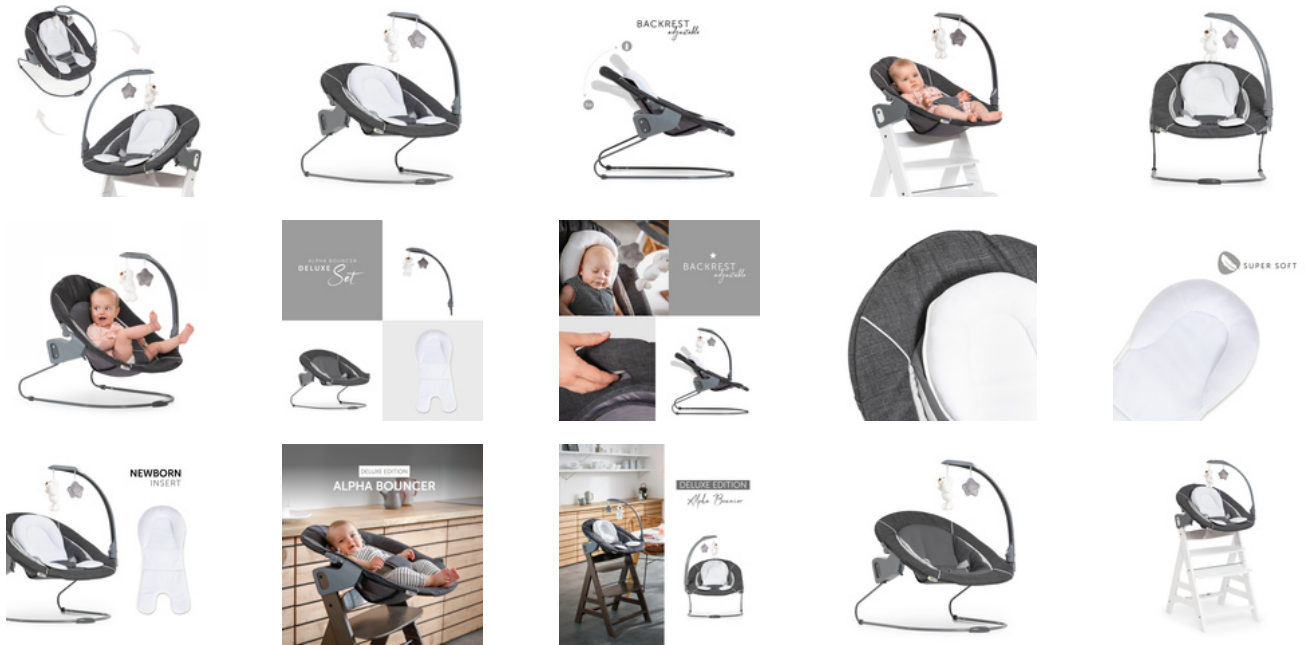

ALPHA BOUNCER DELUXE
HAMACA 2 EN1 PARA TRONAS ALPHA+ Y BETA+

ROOT 1

ALPHA BOUNCER DELUXE

HAMACA 2 EN1 PARA TRONAS ALPHA+ Y BETA+

Product Images

Lifestyle Images

Conjunto ideal para recién nacidos. Con la hamaca Alpha Bouncer Deluxe, podrá usar las tronas de madera hauck Alpha+ y Beta+ desde el nacimiento. Los bebés se sienten especialmente cómodos, ya que participan en las actividades familiares desde el primer día.

La hamaca, de forma ergonómica y suavemente acolchada, se monta en la trona en pocos pasos. El reductor de asiento incluido sostiene la cabeza y el acolchado adicional en los laterales garantiza la máxima comodidad. El respaldo es regulable. La posición elevada de la trona es cómoda para los papás cuando alimentan al bebé. Los simpáticos colgantes del arco de juego fomentan la motricidad de su pequeño, y el arnés de 3 puntos garantiza su seguridad.

Reportajes especiales Cubierta desmontable
Cojín de cabeza desmontable
Toy bar con figuras de felpa
Inclinación del respaldo con una mano

Información de edad 0 - 9 meses

Arnés Arnés de 3 puntos

Max. carga 9 kg

Dimensions

Construido 65 x 47 x 69 cm

Superficie de tumbado 68 x21 cm

Backrest

Inclinación del respaldo con una mano Si