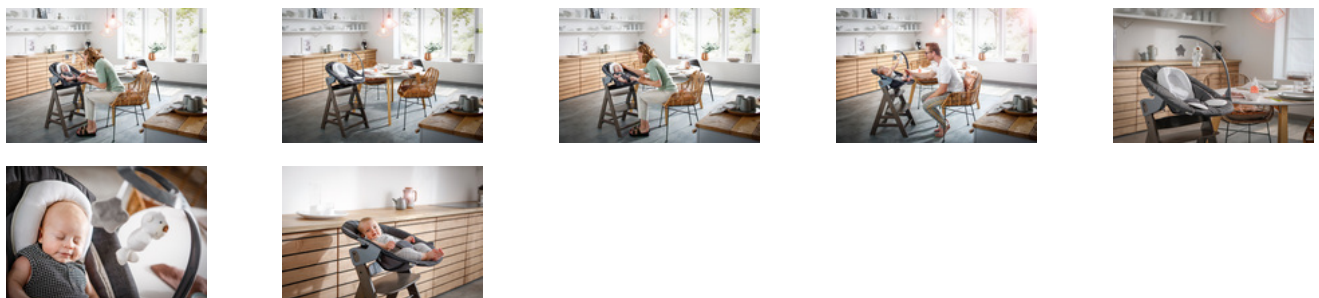

## Lifestyle Images

Conjunto ideal para recién nacidos. Con la hamaca Alpha Bouncer Deluxe, podrá usar las tronas de madera hauck Alpha+ y Beta+ desde el nacimiento. Los bebés se sienten especialmente cómodos, ya que participan en las actividades familiares desde el primer día.

La hamaca, de forma ergonómica y suavemente acolchada, se monta en la trona en pocos pasos. El reductor de asiento incluido sostiene la cabeza y el acolchado adicional en los laterales garantiza la máxima comodidad. El respaldo es regulable. La posición elevada de la trona es cómoda para los papás cuando alimentan al bebé. Los simpáticos colgantes del arco de juego fomentan la motricidad de su pequeño, y el arnés de 3 puntos garantiza su seguridad.