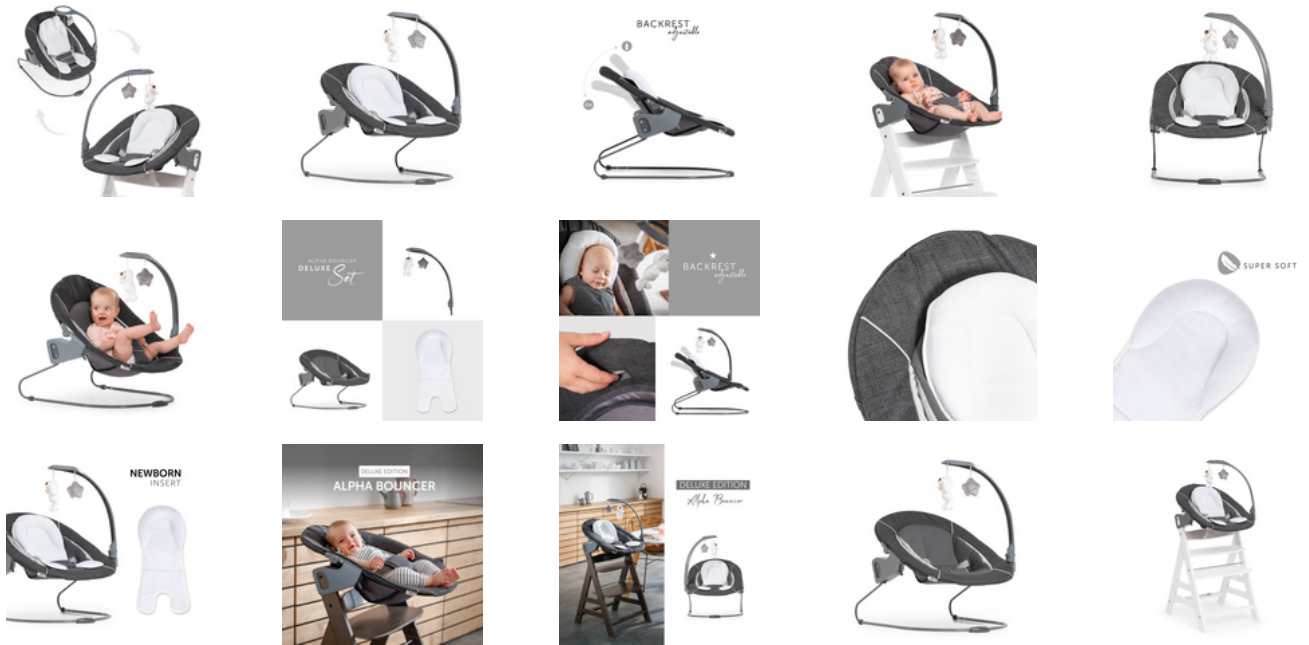

# ALPHA BOUNCER DELUXE

HAMACA 2 EN1 PARA TRONAS ALPHA+ Y BETA+

## Lifestyle Images

Conjunto ideal para recién nacidos. Con la hamaca Alpha Bouncer Deluxe, podrá usar las tronas de madera hauck Alpha+ y Beta+ desde el nacimiento. Los bebés se sienten especialmente cómodos, ya que participan en las actividades familiares desde el primer día.

La hamaca, de forma ergonómica y suavemente acolchada, se monta en la trona en pocos pasos. El reductor de asiento incluido sostiene la cabeza y el acolchado adicional en los laterales garantiza la máxima comodidad. El respaldo es regulable. La posición elevada de la trona es cómoda para los papás cuando alimentan al bebé. Los simpáticos colgantes del arco de juego fomentan la motricidad de su pequeño, y el arnés de 3 puntos garantiza su seguridad.

Para usarlo como balancín, simplemente inserte la hamaca en la base provista. Los movimientos del bebé hacen que se balancee suavemente hacia delante y hacia atrás, consiguiendo un efecto calmante.

¡Nuestro consejo! Adquiera la hamaca Alpha Bouncer Deluxe y la trona de madera Hauck juntas y utilícelas desde el primer día, las tronas hauck Alpha+ y Beta+ soportan una carga de hasta 90 kg, lo que las convierte en prácticas compañeras para toda la vida.