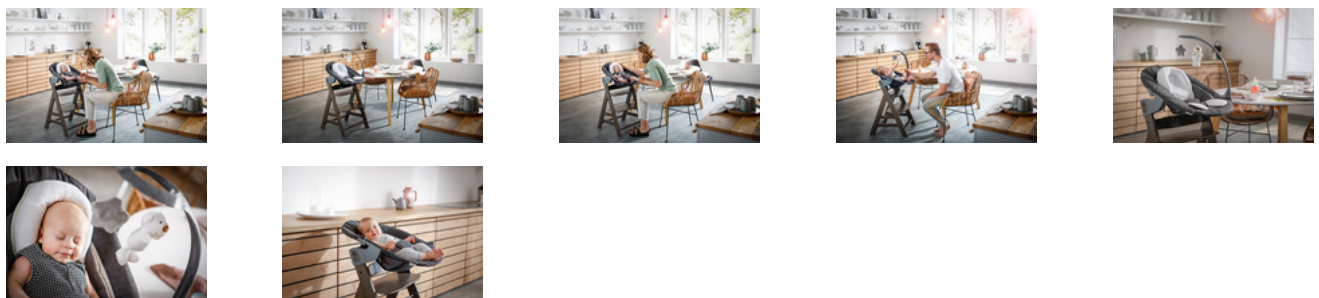

ALPHA BOUNCER DELUXE
HAMACA 2 EN1 PARA TRONAS ALPHA+ Y BETA+

ROOT 1

ALPHA BOUNCER DELUXE

HAMACA 2 EN1 PARA TRONAS ALPHA+ Y BETA+

Product Images

Lifestyle Images

Conjunto ideal para recién nacidos. Con la hamaca Alpha Bouncer Deluxe, podrá usar las tronas de madera hauck Alpha+ y Beta+ desde el nacimiento. Los bebés se sienten especialmente cómodos, ya que participan en las actividades familiares desde el primer día.

La hamaca, de forma ergonómica y suavemente acolchada, se monta en la trona en pocos pasos. El reductor de asiento incluido sostiene la cabeza y el acolchado adicional en los laterales garantiza la máxima comodidad. El respaldo es regulable. La posición elevada de la trona es cómoda para los papás cuando alimentan al bebé. Los simpáticos colgantes del arco de juego fomentan la motricidad de su pequeño, y el arnés de 3 puntos garantiza su seguridad.

Para usarlo como balancín, simplemente inserte la hamaca en la base provista. Los movimientos del bebé hacen que se balancee suavemente hacia delante y hacia atrás, consiguiendo un efecto calmante.

¡Nuestro consejo! Adquiera la hamaca Alpha Bouncer Deluxe y la trona de madera Hauck juntas y utilícelas desde el primer día, las tronas hauck Alpha+ y Beta+ soportan una carga de hasta 90 kg, lo que las convierte en prácticas compañeras para toda la vida.

Dimensions

Construido 65 x 47 x 69 cm

Superficie de tumbado 68 x21 cm

Backrest

Inclinación del respaldo con una mano Si