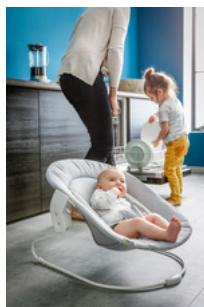

Lifestyle Images