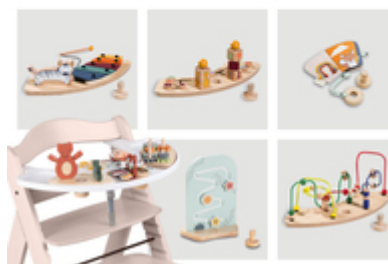

ALTURA PRÁCTICA, APTA PARA CASI CUALQUIER MESA

La trona Beta+ es adecuada para casi cualquier mesa, no sólo para comer, sino también como una práctica silla infantil para el escritorio para hacer los deberes o manualidades

ALTURA PRÁCTICA PARA CASI CUALQUIER TIPO DE MESA

BETA+

EL SET DE TRONA DE MADERA ANTIVUELCO QUE CRECE CON SU HIJO

SE PUEDE UTILIZAR DESDE EL NACIMIENTO
CON LAS HAMACAS HAUCK INDEPENDIENTES

DESDE 0 MESES CON HAMACAS HAUCK (POR SEPARADO)

Con las hamaquitas Alpha Bouncer Premium, Alpha Bouncer Deluxe o Alpha Bouncer 2 en 1, podrás utilizar la Beta+ para recién nacidos. Todas las fijaciones se suministran con un bastidor oscilante

DIVERSIÓN MIENTRAS SE JUEGA Y APRENDE

Con el tablero de juego encajable, puedes darle a tu trona un uso más versátil, ya que tu hijo se entretendrá con los accesorios de juego ajustables de manera personalizada.

JUGAR Y APRENDER ES DIVERTIDO
CON EL TABLERO DE JUEGOS