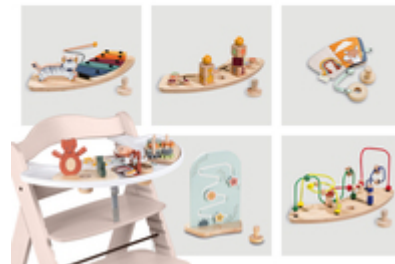

## ALTURA PRÁCTICA, APTA PARA CASI CUALQUIER MESA

La trona Beta+ es adecuada para casi cualquier mesa, no sólo para comer, sino también como una práctica silla infantil para el escritorio para hacer los deberes o manualidades

## ALTURA PRÁCTICA PARA CASI CUALQUIER TIPO DE MESA

BETA+

EL SET DE TRONA DE MADERA ANTIVUELCO QUE CRECE CON SU HIJO

**SE PUEDE UTILIZAR DESDE EL NACIMIENTO**  
CON LAS HAMACAS HAUCK INDEPENDIENTES

**DESDE 0 MESES CON HAMACAS HAUCK (POR SEPARADO)**

Con el tablero de juego encajable, puedes darle a tu trona un uso más versátil, ya que tu hijo se entretendrá con los accesorios de juego ajustables de manera personalizada.

**JUGAR Y APRENDER ES DIVERTIDO**  
CON EL TABLERO DE JUEGOS