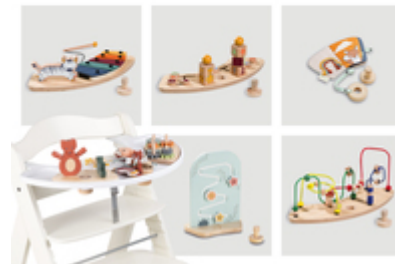

ALTURA PRÁCTICA, APTA PARA CASI CUALQUIER MESA

La trona Beta+ es adecuada para casi cualquier mesa, no sólo para comer, sino también como una práctica silla infantil para el escritorio para hacer los deberes o manualidades

ALTURA PRÁCTICA PARA CASI CUALQUIER TIPO DE MESA

BETA+

EL SET DE TRONA DE MADERA ANTIVUELCO QUE CRECE CON SU HIJO

SE PUEDE UTILIZAR DESDE EL NACIMIENTO
CON LAS HAMACAS HAUCK INDEPENDIENTES

DESDE 0 MESES CON HAMACAS HAUCK (POR SEPARADO)

Con el tablero de juego encajable, puedes darle a tu trona un uso más versátil, ya que tu hijo se entretendrá con los accesorios de juego ajustables de manera personalizada.

JUGAR Y APRENDER ES DIVERTIDO
CON EL TABLERO DE JUEGOS