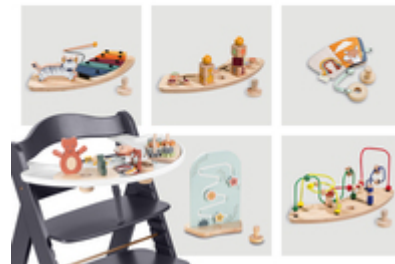

## ALTURA PRÁCTICA, APTA PARA CASI CUALQUIER MESA

La trona Beta+ es adecuada para casi cualquier mesa, no sólo para comer, sino también como una práctica silla infantil para el escritorio para hacer los deberes o manualidades

## ALTURA PRÁCTICA PARA CASI CUALQUIER TIPO DE MESA

BETA+

EL SET DE TRONA DE MADERA ANTIVUELCO QUE CRECE CON SU HIJO

**SE PUEDE UTILIZAR DESDE EL NACIMIENTO**  
CON LAS HAMACAS HAUCK INDEPENDIENTES

**DESDE 0 MESES CON HAMACAS HAUCK (POR SEPARADO)**

Con el tablero de juego encajable, puedes darle a tu trona un uso más versátil, ya que tu hijo se entretendrá con los accesorios de juego ajustables de manera personalizada.

**JUGAR Y APRENDER ES DIVERTIDO**  
CON EL TABLERO DE JUEGOS