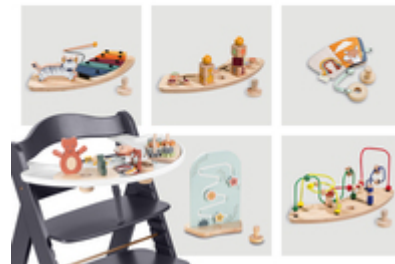

DESDE 0 MESES CON HAMACAS HAUCK (POR SEPARADO)

Con las hamaquitas Alpha Bouncer Premium, Alpha Bouncer Deluxe o Alpha Bouncer 2 en 1, podrás utilizar la Beta+ para recién nacidos. Todas las fijaciones se suministran con un bastidor oscilante

DIVERSIÓN MIENTRAS SE JUEGA Y APRENDE

Con el tablero de juego encajable, puedes darle a tu trona un uso más versátil, ya que tu hijo se entretendrá con los accesorios de juego ajustables de manera personalizada.

JUGAR Y APRENDER ES DIVERTIDO
CON EL TABLERO DE JUEGOS