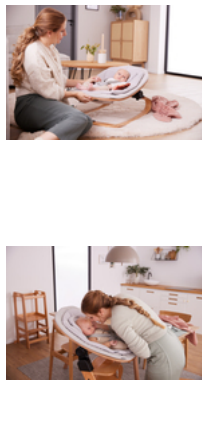

HIGHCHAIR BOUNCER ECO

HAMACA 3 EN 1 DE MADERA SOSTENIBLE: DESDE BEBÉS

Product Images

Lifestyle Images

Hamaca 3 en 1 de madera sostenible: desde bebés

¿Quieres que tu bebé te acompañe siempre? La hamaca de madera sostenible también se puede fijar como accesorio para recién nacidos a la trona hauck Alpha+ o Beta+ con el adaptador incluido. Con el adaptador disponible por separado, puedes utilizar la Highchair Bouncer Eco en la trona Arketa.

Convierte la hamaca en un balancín en un solo paso. O encájala en la trona. Un producto con 3 usos posibles.

¡La hamaca favorece el desarrollo! Tu bebé entrenará el equilibrio y la motricidad. Con la Highchair Bouncer Eco podrá balancearse, mecerse y descansar, soporta hasta 15 kg de peso como balancín y hasta 9 kg como accesorio para trona.