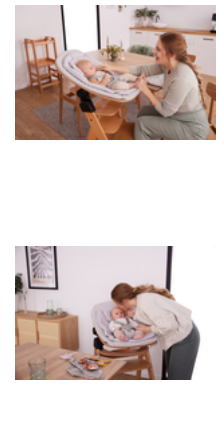

HIGHCHAIR BOUNCER ECO

HAMACA 3 EN 1 DE MADERA SOSTENIBLE: DESDE BEBÉS

Product Images

Lifestyle Images

Hamaca 3 en 1 de madera sostenible: desde bebés

¿Quieres que tu bebé te acompañe siempre? La hamaca de madera sostenible también se puede fijar como accesorio para recién nacidos a la trona hauck Alpha+ o Beta+ con el adaptador incluido. Con el adaptador disponible por separado, puedes utilizar la Highchair Bouncer Eco en la trona Arketa.

Convierte la hamaca en un balancín en un solo paso. O encájala en la trona. Un producto con 3 usos posibles.

¡La hamaca favorece el desarrollo! Tu bebé entrenará el equilibrio y la motricidad. Con la Highchair Bouncer Eco podrá balancearse, mecerse y descansar, soporta hasta 15 kg de peso como balancín y hasta 9 kg como accesorio para trona.