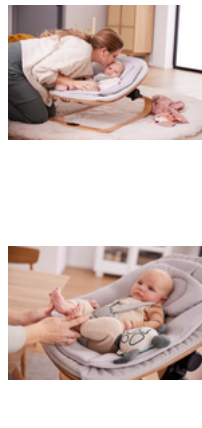

HIGHCHAIR BOUNCER ECO

HAMACA 3 EN 1 DE MADERA SOSTENIBLE: DESDE BEBÉS

Product Images

Lifestyle Images

Hamaca 3 en 1 de madera sostenible: desde bebés

¿Quieres que tu bebé te acompañe siempre? La hamaca de madera sostenible también se puede fijar como accesorio para recién nacidos a la trona hauck Alpha+ o Beta+ con el adaptador incluido. Con el adaptador disponible por separado, puedes utilizar la Highchair Bouncer Eco en la trona Arketa.

Convierte la hamaca en un balancín en un solo paso. O encájala en la trona. Un producto con 3 usos posibles.

¡La hamaca favorece el desarrollo! Tu bebé entrenará el equilibrio y la motricidad. Con la Highchair Bouncer Eco podrá balancearse, mecerse y descansar, soporta hasta 15 kg de peso como balancín y hasta 9 kg como accesorio para trona.