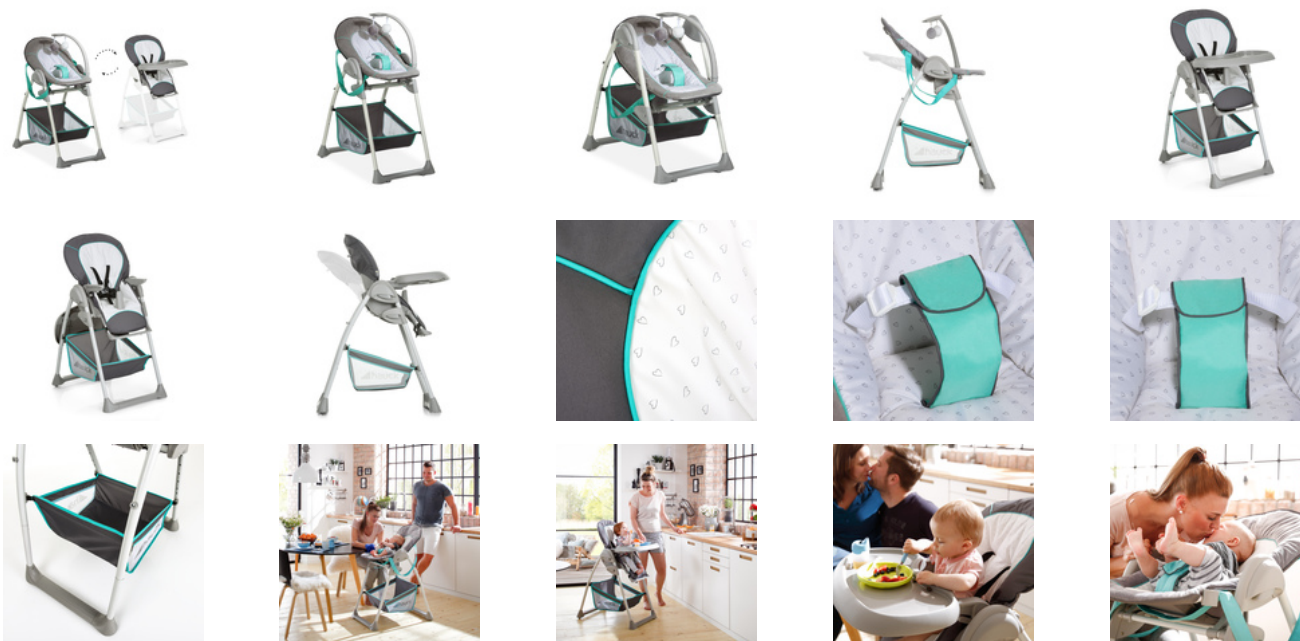

A NIVEL DE LA VISTA

La trona para recién nacido, ajustable en altura, garantiza alimentar a al pequeño de una manera cómoda para la espalda de mamá o papá. Su pequeño siempre estará cerca y participará en todos los eventos familiares. El respaldo se puede ajustar hasta alcanzar la posición que le resulte más cómoda al pequeño.

SENCILLO DE MOVER

Sit'n Relax se puede mover de una habitación a otra o incluso a la terraza gracias a sus ruedas. Y lo mejor: la práctica bandeja le acompañará a cualquier lugar, por lo que su pequeño podrá disfrutar de todas las comidas sin importar dónde esté.

SIT N RELAX

TRONA CON SILLA DE BEBE Y SILLA DE NIÑO

Product Images

Lifestyle Images

La silla alta para recién nacidos.

La Sit'n Relax es una combinación, que es una acoplamiento de silla de bebe y silla alta regulable. El ajuste es de 7 posiciones ajustables para la altura.

El cómodo acoplamiento para el bebe se puede usar desde el nacimiento. Su pequeño, siempre se sentara a nivel de vista con usted y participara en todos los eventos de la familia, gracias al ajuste en altura. Puede reclinar el respaldo usando una mano. Un dulce arco móvil, favorece las habilidades motoras del bebe. Se puede desplazar a un lado o quitar completamente.