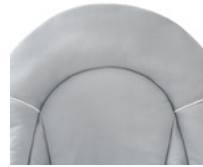

A NIVEL DE LA VISTA

Gracias al complemento ergonómico de recién nacido, su pequeño tesoro se sentirá seguro desde el principio. Un lugar acogedor con materiales transpirables para sentirse bien. Y el respaldo se puede llevar a la posición de tumbado con una sola mano. Alimentar a su hijo de una manera cómoda para la espalda ya no es solo un deseo, y al mismo tiempo, usted y su tesoro estarán a nivel de la vista uno del otro.

SIT N RELAX 3IN1

TRONA CON SILLA RECIÉN NACIDOS Y NIÑONS Y ESTRUCTURE DE HAMAQUITA

Product Images

Lifestyle Images

SIT N RELAX 3IN1

TRONA CON SILLA RECIÉN NACIDOS Y NIÑONS Y ESTRUCTURE DE HAMAQUITA

Esta combinación de trona es un verdadero todoterreno, porque con estructura ajustable en altura se puede combinar tanto con la hamaquita para recién nacidos como con la trona para niños. También incluye una estructura de suelo para la hamaquita. El Sit N Relax 3in1 con antivuelco también se puede plegar fácilmente, además dispone de ruedas para moverlo de una estancia a otra.

En la ergonómica hamaquita para bebés, tapizada con materiales suaves y transpirables, se sentirá su recién nacido completamente seguro. Gracias a la posición regulable en altura, podrás acercar a tu pequeño tesoro a cualquier mesa y tenerlo siempre a la vista a la hora de comer.