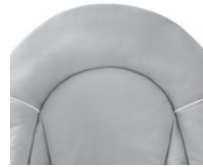

A NIVEL DE LA VISTA

Gracias al complemento ergonómico de recién nacido, su pequeño tesoro se sentirá seguro desde el principio. Un lugar acogedor con materiales transpirables para sentirse bien. Y el respaldo se puede llevar a la posición de tumbado con una sola mano. Alimentar a su hijo de una manera cómoda para la espalda ya no es solo un deseo, y al mismo tiempo, usted y su tesoro estarán a nivel de la vista uno del otro.

SIT N RELAX 3IN1
TRONA CON SILLA RECIÉN NACIDOS Y NIÑONS Y ESTRUCTURE DE HAMAQUITA

Product Images

Lifestyle Images

Esta combinación de trona es un verdadero todoterreno, porque con estructura ajustable en altura se puede combinar tanto con la hamaquita para recién nacidos como con la trona para niños. También incluye una estructura de suelo para la hamaquita. El Sit N Relax 3in1 con antivuelco también se puede plegar fácilmente, además dispone de ruedas para moverlo de una estancia a otra.

En la ergonómica hamaquita para bebés, tapizada con materiales suaves y transpirables, se sentirá su recién nacido completamente seguro. Gracias a la posición regulable en altura, podrás acercar a tu pequeño tesoro a cualquier mesa y tenerlo siempre a la vista a la hora de comer.