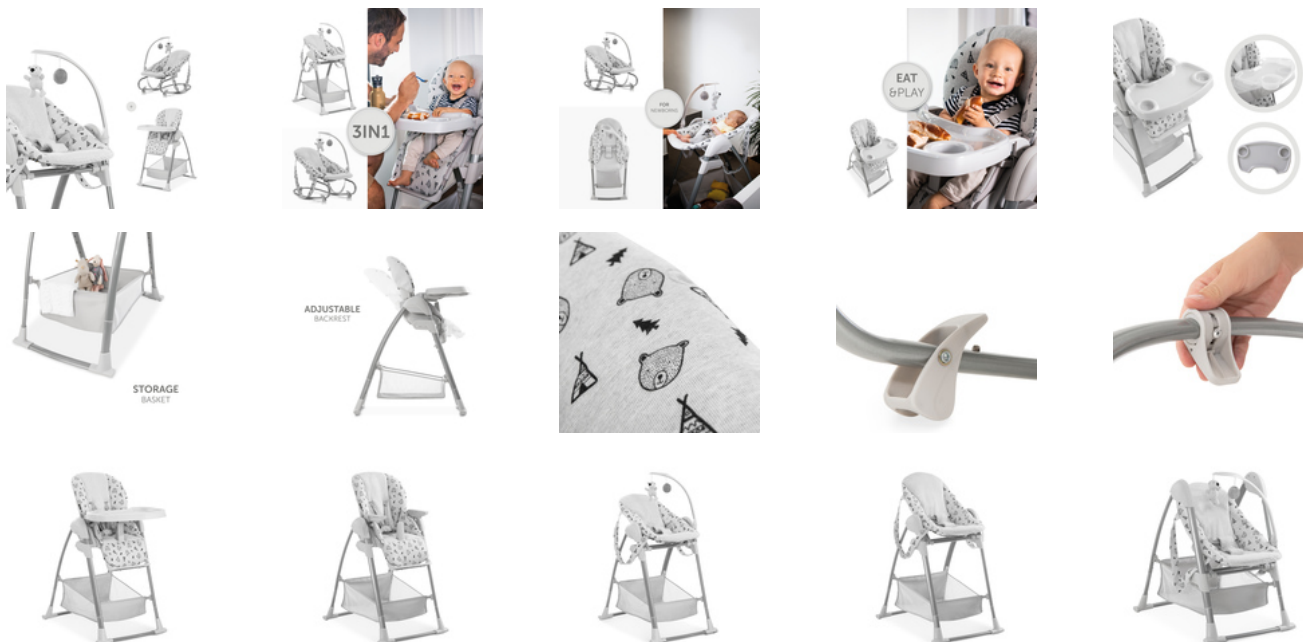

A NIVEL DE LA VISTA

Gracias al complemento ergonómico de recién nacido, su pequeño tesoro se sentirá seguro desde el principio. Un lugar acogedor con materiales transpirables para sentirse bien. Y el respaldo se puede llevar a la posición de tumbado con una sola mano. Alimentar a su hijo de una manera cómoda para la espalda ya no es solo un deseo, y al mismo tiempo, usted y su tesoro estarán a nivel de la vista uno del otro.

COMIENDO COMO LOS MAYORES

Una vez que su hijo haya crecido un poco, puede usar el asiento para niños. El respaldo y el reposapiés, así como la bandeja de alimentos son ajustables a la altura individual de su hijo. El cinturón de 5 puntos y la protección antideslizante garantizan la seguridad de su hijo.

SIT N RELAX 3IN1

TRONA CON SILLA RECIÉN NACIDOS Y NIÑONS Y ESTRUCTURE DE HAMAQUITA

Product Images

Lifestyle Images

SIT N RELAX 3IN1

TRONA CON SILLA RECIÉN NACIDOS Y NIÑONS Y ESTRUCTURE DE HAMAQUITA

Esta combinación de trona es un verdadero todoterreno, porque con estructura ajustable en altura se puede combinar tanto con la hamaquita para recién nacidos como con la trona para niños. También incluye una estructura de suelo para la hamaquita. El Sit N Relax 3in1 con antivuelco también se puede plegar fácilmente, además dispone de ruedas para moverlo de una estancia a otra.

En la ergonómica hamaquita para bebés, tapizada con materiales suaves y transpirables, se sentirá su recién nacido completamente seguro. Gracias a la posición regulable en altura, podrás acercar a tu pequeño tesoro a cualquier mesa y tenerlo siempre a la vista a la hora de comer.