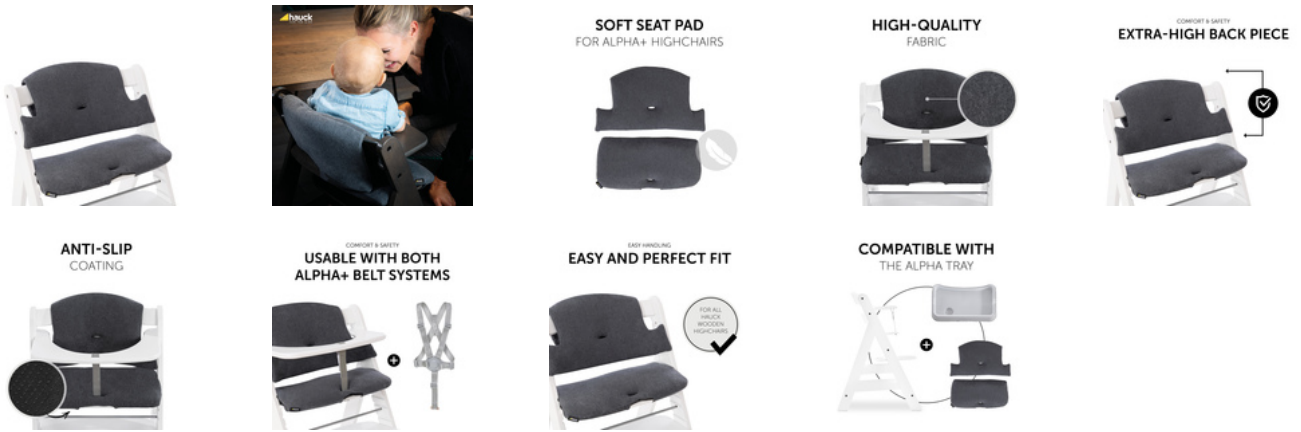

CÓMODO & SEGURO
RESPALDO EXTRA ALTO

CÓMODO & SEGURO
UTILIZABLE CON LOS DOS
SISTEMAS DE ARNESES ALPHA+

COMPATIBLE CON CORREA DE ENTREPIERNA Y ARNÉS

Las tronas de madera hauck cuentan con correa de entrepierna y arnés de 5 puntos. Ambos son compatibles con el cojín. Para que tu bebé esté bien sujeto.

SE ADAPTA A MUCHOS OTROS ACCESORIOS

Puedes combinar el cojín con otros accesorios hauck. Con bandeja de juego, de comida o caja de almacenaje, ¡todo encaja!

COMPATIBLE CON
LA BANDEJA DE COMER ALPHA TRAY

HIGHCHAIR PAD SELECT

COJINES DE GRAN CALIDAD PARA TRONA DE MADERA HAUCK

Product Images

Lifestyle Images

Set de cojines de alta calidad para tronas de madera hauck

Súper cómodo gracias al doble acolchado

¿Buscas un set de cojines extra cómodos para la trona de tu pequeño? El Highchair Pad Select encaja a la perfección en las sillas de madera hauck Alpha+, Beta+ y Arketa; gracias al doble acolchado en el respaldo, tu hijo estará especialmente cómodo tanto al comer como al jugar.

Compatible con el sistema de arnés

Las tronas evolutivas de madera hauck están equipadas con un cinturón de entrepierna y un arnés de 5 puntos, ambos compatibles con el cojín. Así, tu bebé estará bien sujeto en cada etapa de su desarrollo.