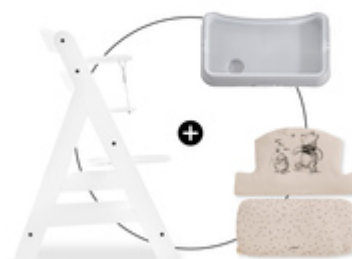

CÓMODO & SEGURO
RESPALDO EXTRA ALTO

CÓMODO & SEGURO
UTILIZABLE CON LOS DOS
SISTEMAS DE ARNESES ALPHA+

COMPATIBLE CON CORREA DE ENTREPIERNA Y ARNÉS

Las tronas de madera hauck cuentan con correa de entrepierna y arnés de 5 puntos. Ambos son compatibles con el cojín. Para que tu bebé esté bien sujeto.

SE ADAPTA A MUCHOS OTROS ACCESORIOS

Puedes combinar el cojín con otros accesorios hauck. Con bandeja de juego, de comida o caja de almacenaje, ¡todo encaja!

COMPATIBLE CON
LA BANDEJA DE COMER ALPHA TRAY