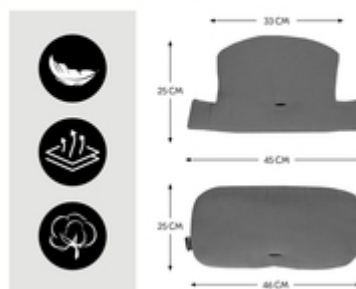

REALMENTE ACOGEDOR DURANTE COMIDAS Y JUEGOS