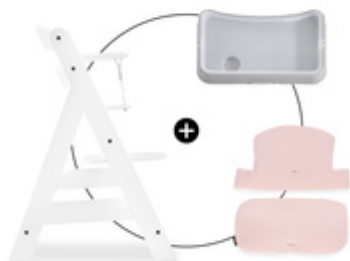

**HIGH-QUALITY
FABRIC**

COMFORT & SAFETY
EXTRA-HIGH BACK PIECE

**COJÍN DE RESPALDO AMPLIO CON
DOBLE ACOLCHADO**

El generoso cojín del respaldo tiene un corte ancho y cubre el respaldo de la trona. Se coloca dos veces alrededor del respaldo, lo que lo hace aún más cómodo. Esto hace que sentarse en la trona alta sea aún más acogedor y envuelva con más seguridad al bebé.

COMFORT & SAFETY
**USABLE WITH BOTH
ALPHA+ BELT SYSTEMS**

COJINES APTOS PARA AMBOS SISTEMAS DE ARNÉS ALPHA+

El cojín Highchair Pad Select se puede utilizar en todas las tronas de madera hauck. Dos sistemas de cinturones van suministrados junto a los cojines. Tanto el sistema de cinturón de 5 puntos como el cinturón de entrepierna se pueden utilizar según sea necesario.

FÁCIL Y PRECISO DE FIJAR

El diseño de la funda de cojín para la trona Highchair Pad Select está diseñado para tronas de madera hauck y encaja perfectamente en el respaldo y en el asiento. La colocación es rápida y fácil mediante botones a presión. El cojín es fácil de lavar a mano.

EASY HANDLING
EASY AND PERFECT FIT

COMPATIBLE WITH
THE ALPHA TRAY

DISEÑO COMPATIBLE CON LA MESA BANDEJA ALPHA

El cojín acolchado para la trona es compatible con la bandeja de comer hauck Alpha Tray, así como con muchos otros accesorios para la trona de madera Alpha +. La bandeja que está disponible por separado y el suave cojín de la trona combinan perfectamente dándole un estilo coqueto al conjunto.