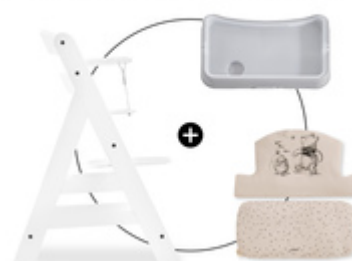

CÓMODO & SEGURO
RESPALDO EXTRA ALTO

CÓMODO & SEGURO
UTILIZABLE CON LOS DOS
SISTEMAS DE ARNESES ALPHA+

COMPATIBLE CON CORREA DE ENTREPIERNA Y ARNÉS

Las tronas de madera hauck cuentan con correa de entrepierna y arnés de 5 puntos. Ambos son compatibles con el cojín. Para que tu bebé esté bien sujeto.

SE ADAPTA A MUCHOS OTROS ACCESORIOS

Puedes combinar el cojín con otros accesorios hauck. Con bandeja de juego, de comida o caja de almacenaje, ¡todo encaja!

COMPATIBLE CON
LA BANDEJA DE COMER ALPHA TRAY