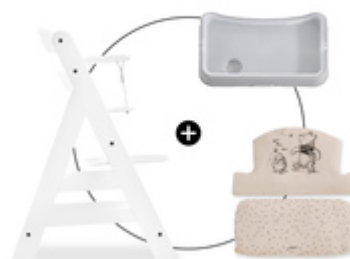

CÓMODO & SEGURO
RESPALDO EXTRA ALTO

CÓMODO & SEGURO
UTILIZABLE CON LOS DOS
SISTEMAS DE ARNESES ALPHA+

COMPATIBLE CON CORREA DE ENTREPIERNA Y ARNÉS

Las tronas de madera hauck cuentan con correa de entrepierna y arnés de 5 puntos. Ambos son compatibles con el cojín. Para que tu bebé esté bien sujeto.

SE ADAPTA A MUCHOS OTROS ACCESORIOS

Puedes combinar el cojín con otros accesorios hauck. Con bandeja de juego, de comida o caja de almacenaje, ¡todo encaja!

COMPATIBLE CON
LA BANDEJA DE COMER ALPHA TRAY