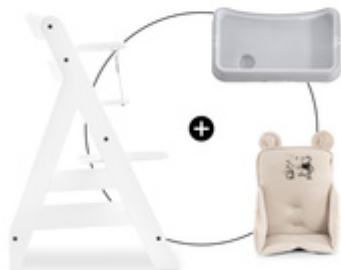

COMPATIBLE CON
LA BANDEJA ALPHA TRAY

COMPATIBLE CON OTROS
ACCESORIOS

El cojín es compatible con las bandejas Alpha Tray, Alpha Wooden Tray, Alpha Click Tray y Alpha Play Tray para Alpha+ / Beta+ y con las bandejas Arketa Click Tray y Arketa Play Tray para Arketa.