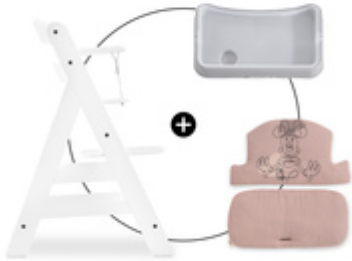

**TEJIDO DE
ALTA CALIDAD**

CÓMODO & SEGURO
RESPALDO EXTRA ALTO

**COJÍN DE RESPALDO AMPLIO CON
DOBLE ACOLCHADO**

El generoso cojín del respaldo tiene un corte ancho y cubre el respaldo de la trona. Se coloca dos veces alrededor del respaldo, lo que lo hace aún más cómodo. Esto hace que sentarse en la trona alta sea aún más acogedor y envuelva con más seguridad al bebé.

REVESTIMIENTO ANTIDESLIZANTE

CÓMODO Y SEGURO UTILIZABLE CON LOS DOS SISTEMAS DE ARNESES ALPHA+

COJINES APTOS PARA AMBOS SISTEMAS DE ARNÉS ALPHA+

El cojín Highchair Pad Select se puede utilizar en todas las tronas de madera hauck. Dos sistemas de cinturones van suministrados junto a los cojines. Tanto el sistema de cinturón de 5 puntos como el cinturón de entrepierna se pueden utilizar según sea necesario.

FÁCIL Y PRECISO DE FIJAR

El diseño de la funda de cojín para la trona Highchair Pad Select está diseñado para tronas de madera hauck y encaja perfectamente en el respaldo y en el asiento. La colocación es rápida y fácil mediante botones a presión. El cojín es fácil de lavar a mano.

FÁCIL MANEJO FIJACIÓN PRECISA

COMPATIBLE CON
LA BANDEJA DE COMER ALPHA TRAY

DISEÑO COMPATIBLE CON LA MESA BANDEJA ALPHA

El cojín acolchado para la trona es compatible con la bandeja de comer hauck Alpha Tray, así como con muchos otros accesorios para la trona de madera Alpha +. La bandeja que está disponible por separado y el suave cojín de la trona combinan perfectamente dándole un estilo coqueto al conjunto.