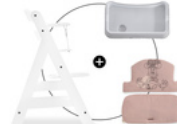

FIJACIÓN SIMPLE EN LA TRONA

CÓMODO Y SEGURO

UTILIZABLE CON

CORREA DE ENTREPIERNA Y ARNÉS DE 5 PUNTOS

COMPATIBLE CON CORREA DE ENTREPIERNA Y ARNÉS

Las tronas de madera hauck cuentan con correa de entrepierna y arnés de 5 puntos. Ambos son compatibles con el cojín. Para que tu bebé esté bien sujeto.

FACIL MANDO
FIJACION PRECISA

COMPATIBLE CON LA BANDEJA DE COMER ALPHA TRAY

Lifestyle Images

Cojines de gran calidad con mágico diseño Disney para tronas de madera hauck

Muy acogedor gracias a su doble acolchado