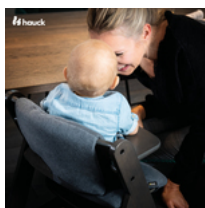

Product Images