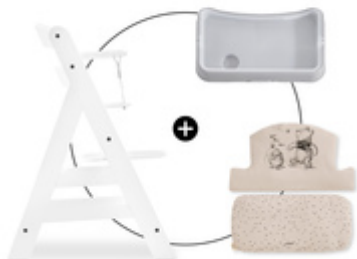

SEGURO GRACIAS AL REVESTIMIENTO ANTIDESLIZANTE

¿Tu hijo es muy activo? ¡No pasa nada! La parte inferior del soporte tiene un revestimiento antideslizante. Así se evita que el cojín de asiento resbale cuando juega.

REVESTIMIENTO ANTIDESLIZANTE

CÓMODO & SEGURO RESPALDO EXTRA ALTO

FÁCIL FIJACIÓN A LA TRONA

Sencillo, rápido y práctico. Puedes fijar fácilmente el Highchair Pad Select a tu trona: la versión de microfibra con cierre de contacto y la de muselina con botones de presión.

COMPATIBLE CON CORREA DE ENTREPIERNA Y ARNÉS

Las tronas de madera hauck cuentan con correa de entrepierna y arnés de 5 puntos. Ambos son compatibles con el cojín. Para que tu bebé esté bien sujeto.

CÓMODO & SEGURO UTILIZABLE CON LOS DOS SISTEMAS DE ARNESES ALPHA+

COMPATIBLE CON
LA BANDEJA DE COMER ALPHA TRAY

**SE ADAPTA A MUCHOS OTROS
ACCESORIOS**

Puedes combinar el cojín con otros accesorios hauck. Con bandeja de juego, de comida o caja de almacenaje, ¡todo encaja!