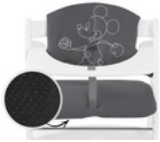

COMPATIBLE CON CORREA DE ENTREPIERNA Y ARNÉS

Las tronas de madera hauck cuentan con correa de entrepierna y arnés de 5 puntos. Ambos son compatibles con el cojín. Para que tu bebé esté bien sujeto.

CÓMODO & SEGURO UTILIZABLE CON LOS DOS SISTEMAS DE ARNESES ALPHA+

COMPATIBLE CON
LA BANDEJA DE COMER ALPHA TRAY

**SE ADAPTA A MUCHOS OTROS
ACCESORIOS**

Puedes combinar el cojín con otros accesorios hauck. Con bandeja de juego, de comida o caja de almacenaje, ¡todo encaja!

COMODO Y SEGURO
UTILIZABLE CON LOS DOS SISTEMAS DE ARNESES ALPHA+

FACIL MANGLO
FIJACION PRECISA

COMPATIBLE CON LA BANDEJA DE COMER ALPHA TRAY

Cojines de gran calidad con mágico diseño Disney para tronas de madera hauck

Muy acogedor gracias a su doble acolchado

¿Buscas cojines extracómodos para la trona? El Highchair Pad Select se adapta perfectamente a las tronas hauck Alpha+, Beta+ y Arketa. Y su doble acolchado es cómodo para comer y jugar.