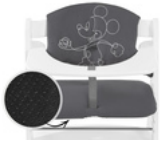

COMPATIBLE CON CORREA DE ENTREPIERNA Y ARNÉS

Las tronas de madera hauck cuentan con correa de entrepierna y arnés de 5 puntos. Ambos son compatibles con el cojín. Para que tu bebé esté bien sujeto.

CÓMODO & SEGURO UTILIZABLE CON LOS DOS SISTEMAS DE ARNESES ALPHA+

COMPATIBLE CON
LA BANDEJA DE COMER ALPHA TRAY

**SE ADAPTA A MUCHOS OTROS
ACCESORIOS**

Puedes combinar el cojín con otros accesorios hauck. Con bandeja de juego, de comida o caja de almacenaje, ¡todo encaja!

COMODO Y SEGURO
UTILIZABLE CON LOS DOS SISTEMAS DE ARNESES ALPHA+

FACIL MANGLO
FIJACIÓN PRECISA

COMPATIBLE CON LA BANDEJA DE COMER ALPHA TRAY

Cojines de gran calidad con mágico diseño Disney para tronas de madera hauck

Muy acogedor gracias a su doble acolchado

¿Buscas cojines extracómodos para la trona? El Highchair Pad Select se adapta perfectamente a las tronas hauck Alpha+, Beta+ y Arketa. Y su doble acolchado es cómodo para comer y jugar.