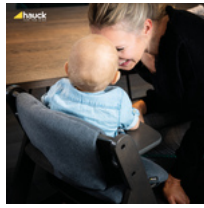

Product Images