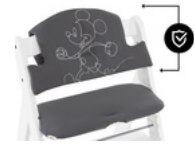

COMODO Y SEGURO
RESPALDO EXTRA ALTO