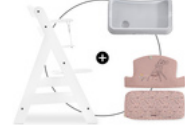

FIJACIÓN SIMPLE EN LA TRONA

CÓMODO Y SEGURO

UTILIZABLE CON

CORREA DE ENTREPIERNA Y ARNÉS DE 5 PUNTOS

COMPATIBLE CON CORREA DE ENTREPIERNA Y ARNÉS

Las tronas de madera hauck cuentan con correa de entrepierna y arnés de 5 puntos. Ambos son compatibles con el cojín. Para que tu bebé esté bien sujeto.

FACIL MANEJO
FIJACION PRECISA

COMPATIBLE CON
LA BANDEJA DE COMER ALPHA TRAY

Lifestyle Images

HIGHCHAIR PAD SELECT

COJINES DE GRAN CALIDAD PARA TRONA DE MADERA HAUCK

Cojines de gran calidad con mágico diseño Disney para tronas de madera hauck