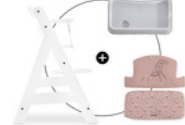

COMPATIBLE CON
LA BANDEJA DE COMER ALPHA TRAY

**SE ADAPTA A MUCHOS OTROS
ACCESORIOS**

Puedes combinar el cojín con otros accesorios hauck. Con bandeja de juego, de comida o caja de almacenaje, ¡todo encaja!

COMODO Y SEGURO
UTILIZABLE CON LOS DOS
SISTEMAS DE ARNESES ALPHA+

FACIL MANEJO
FIJACION PRECISA

COMPATIBLE CON
LA BANDEJA DE COMER ALPHA TRAY

Lifestyle Images

Cojines de gran calidad con mágico diseño Disney para tronas de madera hauck