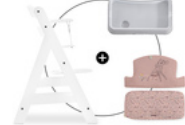

FIJACIÓN SIMPLE EN LA TRONA

CÓMODO Y SEGURO

UTILIZABLE CON

CORREA DE ENTREPIERNA Y ARNÉS DE 5 PUNTOS

COMPATIBLE CON CORREA DE ENTREPIERNA Y ARNÉS

Las tronas de madera hauck cuentan con correa de entrepierna y arnés de 5 puntos. Ambos son compatibles con el cojín. Para que tu bebé esté bien sujeto.

FACIL MANEJO
FIJACION PRECISA

COMPATIBLE CON
LA BANDEJA DE COMER ALPHA TRAY

Lifestyle Images

Cojines de gran calidad con mágico diseño Disney para tronas de madera hauck

Muy acogedor gracias a su doble acolchado