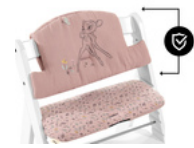

COMODO Y SEGURO
RESPALDO EXTRA ALTO