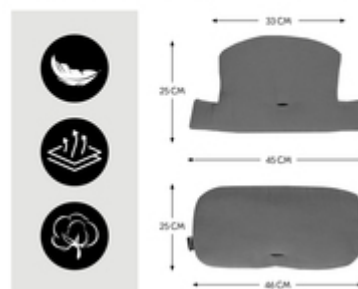

REALMENTE ACOGEDOR DURANTE COMIDAS Y JUEGOS