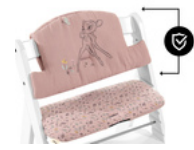

COMODO Y SEGURO
RESPALDO EXTRA ALTO