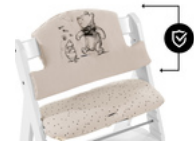

FIJACIÓN SIMPLE EN LA TRONA

CÓMODO Y SEGURO

UTILIZABLE CON

CORREA DE ENTREPIERNA Y ARNÉS DE 5 PUNTOS

COMPATIBLE CON CORREA DE ENTREPIERNA Y ARNÉS

Las tronas de madera hauck cuentan con correa de entrepierna y arnés de 5 puntos. Ambos son compatibles con el cojín. Para que tu bebé esté bien sujeto.

COJINES DE GRAN CALIDAD PARA TRONA DE MADERA HAUCK

Product Images

COJIN DE ASIENTO SUAVE
PARA LA TRONA ALPHA+

TEJIDO DE
ALTA CALIDAD

COMODO Y SEGURO
RESPALDO EXTRA ALTO

REVESTIMIENTO
ANTIDESLIZANTE

COMODO Y SEGURO
UTILIZABLE CON LOS DOS
SISTEMAS DE ARNESES ALPHA+

FACIL MANEJO
FIJACIÓN PRECISA

COMPATIBLE CON
LA BANDEJA DE COMER ALPHA TRAY

Cojines de gran calidad con mágico diseño Disney para tronas de madera hauck

Muy acogedor gracias a su doble acolchado

¿Buscas cojines extracómodos para la trona? El Highchair Pad Select se adapta perfectamente a las tronas hauck Alpha+, Beta+ y Arketa. Y su doble acolchado es cómodo para comer y jugar.

Para fans de Disney

¿Os encantan los clásicos Disney? El Highchair Pad Select con diseño Disney le da un toque de humor a vuestra vida.

Se fija a la trona con un movimiento

Sencillo, rápido y práctico. Fija fácilmente el cojín a la trona: la versión de microfibra con cierre de contacto y la de muselina con botones de presión. Lavable en lavadora.