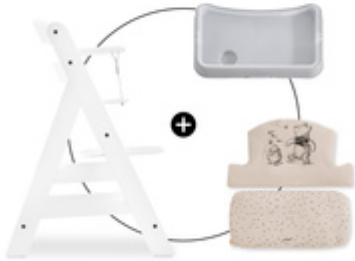

**TEJIDO DE
ALTA CALIDAD**

CÓMODO & SEGURO
RESPALDO EXTRA ALTO

**COJÍN DE RESPALDO AMPLIO CON
DOBLE ACOLCHADO**

El generoso cojín del respaldo tiene un corte ancho y cubre el respaldo de la trona. Se coloca dos veces alrededor del respaldo, lo que lo hace aún más cómodo. Esto hace que sentarse en la trona alta sea aún más acogedor y envuelva más al bebé.

REVESTIMIENTO ANTIDESLIZANTE

CÓMODO & SEGURO UTILIZABLE CON LOS DOS SISTEMAS DE ARNESES ALPHA+

COJINES SE PUEDEN UTILIZAR CON CORREAS ALPHA+

El cojín Highchair Pad Select se puede utilizar en todas las tronas de madera hauck. Dos sistemas de cinturones van suministrados junto a los cojines. Tanto el sistema de cinturón de 5 puntos como el cinturón de entrepierna se pueden utilizar según sea necesario.

FÁCIL Y PRECISO DE FIJAR

El diseño de la funda de cojín para la trona Highchair Pad Select está diseñado para tronas de madera hauck y encaja perfectamente en el respaldo y el asiento. La colocación es rápida y fácil mediante cierres de velcro. Para lavar el cojín, solo necesita soltar los velcros y pasarle un trapo húmedo.

FÁCIL MANEJO FIJACIÓN PRECISA

COMPATIBLE CON
LA BANDEJA DE COMER ALPHA TRAY

DISEÑO COMPATIBLE CON LA MESA BANDEJA ALPHA

El cojín acolchado para la trona es compatible con la bandeja de comer hauck Alpha Tray, así como con muchos otros accesorios para la trona de madera Alpha +. La bandeja que está disponible por separado y el suave cojín de la trona combinan perfectamente dándole un estilo coqueto al conjunto.