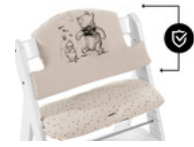

FÁCIL Y PRECISO DE FIJAR

El diseño de la funda de cojín para la trona Highchair Pad Select está diseñado para tronas de madera hauck y encaja perfectamente en el respaldo y el asiento. La colocación es rápida y fácil mediante cierres de velcro. Para lavar el cojín, solo necesita soltar los velcros y pasarle un trapo húmedo.

FÁCIL MANEJO FIJACIÓN PRECISA

COMPATIBLE CON
LA BANDEJA DE COMER ALPHA TRAY

DISEÑO COMPATIBLE CON LA MESA BANDEJA ALPHA

El cojín acolchado para la trona es compatible con la bandeja de comer hauck Alpha Tray, así como con muchos otros accesorios para la trona de madera Alpha +. La bandeja que está disponible por separado y el suave cojín de la trona combinan perfectamente dándole un estilo coqueto al conjunto.

HIGHCHAIR PAD SELECT

REDUCTOR DE DOBLE COJÍN, RESPALDO Y ACOLCHADO

Product Images

COJIN DE ASIENTO SUAVE
PARA LA TRONA ALPHA+

TEJIDO DE ALTA CALIDAD

COMODO Y SEGURO
RESPALDO EXTRA ALTO

REVESTIMIENTO ANTIDESLIZANTE

COMODO Y SEGURO
UTILIZABLE CON LOS DOS SISTEMAS DE ARNESES ALPHA+

FACIL MANDO
FIJACIÓN PRECISA

COMPATIBLE CON LA BANDEJA DE COMER ALPHA TRAY

CÓMODO REDUCTOR DE ASIENTO CON DOBLE COJÍN DE RESPALDO ACOLCHADO