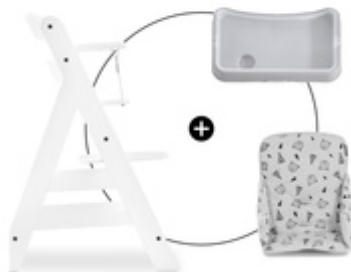

COMPATIBLE CON
LA BANDEJA ALPHA TRAY

COMPATIBLE CON OTROS
ACCESORIOS

El cojín es compatible con las bandejas Alpha Tray, Alpha Wooden Tray, Alpha Click Tray y Alpha Play Tray para Alpha+ / Beta+ y con las bandejas Arketa Click Tray y Arketa Play Tray para Arketa.