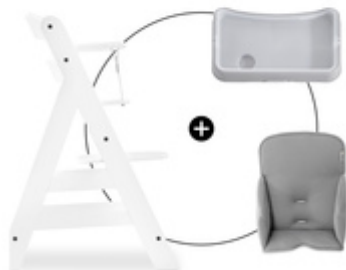

SUAVE Y SEGURO GRACIAS AL RECUBRIMIENTO ANTIDESLIZANTE

La funda suave de la trona tiene un revestimiento antideslizante en la parte inferior. Por lo tanto, el cojín del asiento no se desliza y queda fijo durante las comidas y momentos de juegos. El agarre es firme y ofrece comodidad al bebé.

REVESTIMIENTO ANTIDESLIZANTE

COMODIDAD + SEGURIDAD UTILIZABLE CON AMBOS SISTEMAS DE CINTURONES ALPHA+

EL SOPORTE SE PUEDE UTILIZAR CON AMBOS SISTEMAS DE CORREAS ALPHA+

El cojín Alpha Cozy Comfort se puede utilizar en todas las tronas de madera hauck con los dos sistemas de cinturones suministrados. Tanto el sistema de cinturón de 5 puntos como el cinturón de entrepierna se pueden utilizar según sea necesario.

FÁCIL Y PRECISO DE FIJAR

El diseño de la funda de la trona está pensado para tronas de madera hauck y encaja perfectamente en el respaldo y en el asiento. La colocación es rápida y fácil y se puede quitar para lavar.

FÁCIL MANEJO FIJACIÓN PRECISA

COMPATIBLE CON
LA BANDEJA ALPHA TRAY

COMPATIBLE CON OTROS
ACCESORIOS

El cojín es compatible con las bandejas Alpha Tray, Alpha Wooden Tray, Alpha Click Tray y Alpha Play Tray para Alpha+ / Beta+ y con las bandejas Arketa Click Tray y Arketa Play Tray para Arketa.