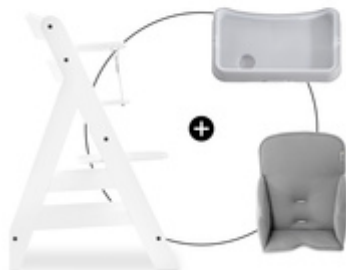

SUAVE Y SEGURO GRACIAS AL RECUBRIMIENTO ANTIDESLIZANTE

La funda suave de la trona tiene un revestimiento antideslizante en la parte inferior. Por lo tanto, el cojín del asiento no se desliza y queda fijo durante las comidas y momentos de juegos. El agarre es firme y ofrece comodidad al bebé.

REVESTIMIENTO ANTIDESLIZANTE

COMODIDAD + SEGURIDAD UTILIZABLE CON AMBOS SISTEMAS DE CINTURONES ALPHA+

EL SOPORTE SE PUEDE UTILIZAR CON AMBOS SISTEMAS DE CORREAS ALPHA+

El cojín Alpha Cozy Comfort se puede utilizar en todas las tronas de madera hauck con los dos sistemas de cinturones suministrados. Tanto el sistema de cinturón de 5 puntos como el cinturón de entrepierna se pueden utilizar según sea necesario.

FÁCIL Y PRECISO DE FIJAR

El diseño de la funda de la trona está pensado para tronas de madera hauck y encaja perfectamente en el respaldo y en el asiento. La colocación es rápida y fácil y se puede quitar para lavar.

FÁCIL MANEJO FIJACIÓN PRECISA

COMPATIBLE CON
LA BANDEJA ALPHA TRAY

**COMPATIBLE CON OTROS
ACCESORIOS**

El cojín es compatible con las bandejas Alpha Tray, Alpha Wooden Tray, Alpha Click Tray y Alpha Play Tray para Alpha+ / Beta+ y con las bandejas Arketa Click Tray y Arketa Play Tray para Arketa.