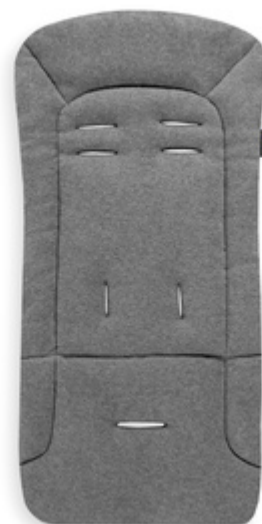

PUSHCHAIR SEAT LINER
COJÍN TRANSPIRABLE CON DISEÑO MODERNO

BONITOS COLORES DE ENSUEÑO

/

**PARA SILLAS DE PASEO Y REMOLQUES PARA
BICICLETA**

/

SUPERCÓMODO

UTILIZABLE

EN COCHECITOS Y REMOLQUES DE BICICLETAS

PARA SILLAS DE PASEO Y REMOLQUES PARA BICICLETA

Versátil: el cojín de algodón puede utilizarse en casi cualquier cochecito, silla de paseo y remolque para bicicleta. Tan flexible como tú y un auténtico todoterreno.

FÁCIL DE PONER

Diseño sofisticado: puedes poner fácilmente el cojín en casi cualquier cochecito. El cojín tiene siete ranuras aptas para fijar diferentes arneses de 5 puntos.

AGRADABLE CLIMA EN LOS ASIENTOS

PARA TODO EL AÑO

Ya haga frío o calor, el cojín transpirable de punto de algodón de alta calidad regulará la humedad. Es apto para todo el año y previene la acumulación de calor y sudor.

SUPERCÓMODO

Suelos desiguales, bordillos, escaleras... El suave acolchado de alta calidad del cojín garantiza la comodidad de tu hijo. La agradable superficie protegerá su delicada piel.