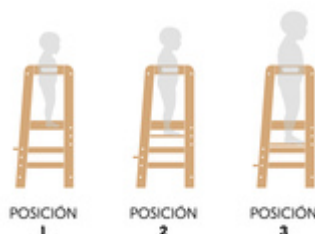

CRECE CON SU HIJO GRACIAS A LA TABLA AJUSTABLE

Dependiendo del tamaño de su hijo, podrá ajustar la tabla de soporte a uno de los 3 niveles de altura diferentes. De este modo, la torre de aprendizaje crece con él desde una edad temprana

CRECE CON SU HIJO

GRACIAS A SU BASE AJUSTABLE EN ALTURA

USO DURADERO GRACIAS

A LA ESTRUCTURA ESTABLE Y ANTIVUELCO

LARGA DURACIÓN GRACIAS A UNA CONSTRUCCIÓN ESTABLE

La torre de aprendizaje tiene un diseño robusto y resistente, además puede cargarse hasta un máximo de 40 kg. Así, podrá utilizarla durante mucho tiempo, incluso cuando su hijo sea mayor